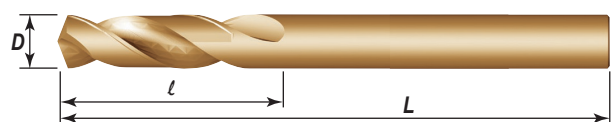

Сверло спиральное по металлу HSS Co в ПВХ упаковке

Сверла $D \geq 13$ мм имеют хвостовик $\varnothing 13$ мм.

Код	Арт.	D, мм	L, мм	l, мм	Количество штук в упаковке
52450	TDB010K5	1,00	34	12	2
52451	TDB015K5	1,50	40	18	2
52452	TDB020K5	2,00	49	24	2
52453	TDB025K5	2,50	57	30	2
52656	TDB028K5	2,80	61	33	2
52657	TDB029K5	2,90	61	33	2
52454	TDB030K5	3,00	61	33	1
52658	TDB031K5	3,10	65	36	1
52455	TDB032K5	3,20	65	36	1
52659	TDB033K5	3,30	65	36	1
52660	TDB034K5	3,40	70	39	1
52456	TDB035K5	3,50	70	39	1
52661	TDB036K5	3,60	70	39	1
52662	TDB037K5	3,70	70	39	1
52663	TDB038K5	3,80	75	43	1
52664	TDB039K5	3,90	75	43	1
52457	TDB040K5	4,00	75	43	1
52665	TDB041K5	4,10	75	43	1
52458	TDB042K5	4,20	75	43	1
52666	TDB043K5	4,30	80	47	1
52667	TDB044K5	4,40	80	47	1
52459	TDB045K5	4,50	80	47	1
52668	TDB046K5	4,60	80	47	1
52669	TDB047K5	4,70	80	47	1
52460	TDB048K5	4,80	86	52	1
52670	TDB049K5	4,90	86	52	1
52461	TDB050K5	5,00	86	52	1
52671	TDB051K5	5,10	86	52	1
52672	TDB052K5	5,20	86	52	1
52673	TDB053K5	5,30	86	52	1
52674	TDB054K5	5,40	93	57	1
52462	TDB055K5	5,50	93	57	1
52675	TDB056K5	5,60	93	57	1
52676	TDB057K5	5,70	93	57	1
52677	TDB058K5	5,80	93	57	1
52678	TDB059K5	5,90	93	57	1
52463	TDB060K5	6,00	93	57	1
52679	TDB061K5	6,10	101	63	1
52680	TDB062K5	6,20	101	63	1
52681	TDB063K5	6,30	101	63	1
52682	TDB064K5	6,40	101	63	1
52464	TDB065K5	6,50	101	63	1
52683	TDB066K5	6,60	101	63	1
52684	TDB067K5	6,70	101	63	1