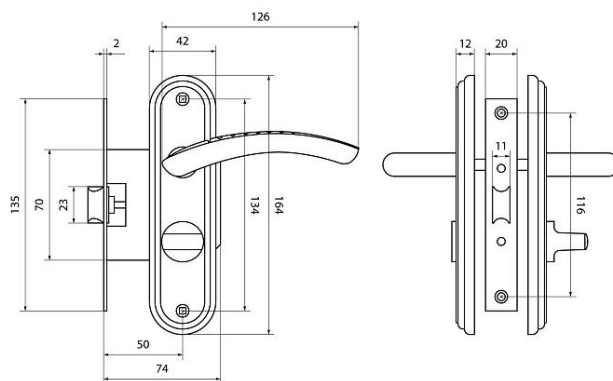

БУЛАТ ЗЩ1-Д01.01 (П) АЛЬФА БРОНЗА ПРАВАЯ ВНУТР/ЛЕВАЯ НАРУЖНЯЯ С ФИКСАЦИЕЙ ЗАЩЕЛКА (12)

Код: 13947

ОБЩИЕ ХАРАКТЕРИСТИКИ

Код товара	13947
Производитель	БУЛАТ
Страна производства	КИТАЙ
Цвет	Бронза
Гарантия	5 лет

ГАБАРИТЫ И ВЕС

Вес (брутто)	0.829
--------------------	-------

УПАКОВКА

Индивидуальная упаковка	Коробка
Штук в коробке	12

ОПИСАНИЕ

Защелка врезная с механизмом дополнительного запираения. Предназначена для дверей сантех.узлов и прочих помещений, где необходима фиксация изнутри. Толщина дверного полотна: 35-45мм. Материалы: корпус - сталь, ручки - алюминиевый сплав,
Межосевое расстояние - 47мм.