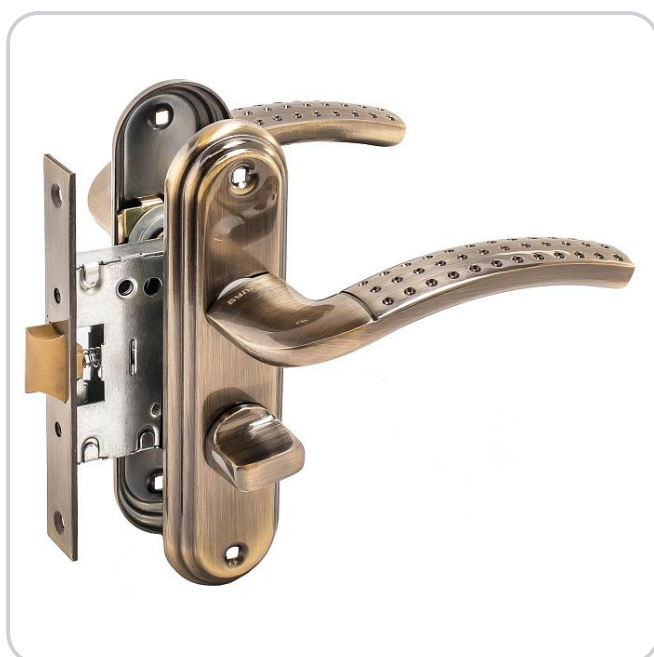

БУЛАТ ЗЩ1-Д01.01 (П) АЛЬФА БРОНЗА ПРАВАЯ ВНУТР/ЛЕВАЯ НАРУЖНЯЯ С ФИКСАЦИЕЙ ЗАЩЕЛКА (12)

Код: 13947

ОБЩИЕ ХАРАКТЕРИСТИКИ

Код товара	13947
Производитель	БУЛАТ
Страна производства	КИТАЙ
Цвет	Бронза
Гарантия	5 лет

ГАБАРИТЫ И ВЕС

Вес (брутто)	0.829
--------------------	-------

УПАКОВКА

Индивидуальная упаковка	Коробка
Штук в коробке	12

ОПИСАНИЕ

Защелка врезная с механизмом дополнительного запираения. Предназначена для дверей сантех.узлов и прочих помещений, где необходима фиксация изнутри. Толщина дверного полотна: 35-45мм. Материалы: корпус - сталь, ручки - алюминиевый сплав,
Межосевое расстояние - 47мм.