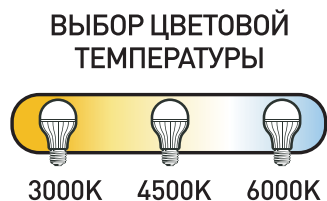

НОВИНКА

НАСТОЛЬНЫЙ СВЕТОДИОДНЫЙ СВЕТИЛЬНИК NLED-497

Б0052770	NLED-497-12W-W	Белый
Б0052771	NLED-497-12W-BK	Черный
Б0052772	NLED-497-12W-S	Серебро
Б0052773	NLED-497-12W-G	Золото

- Выбор цвета свечения – теплый, нейтральный или холодный свет
- Сенсорное переключение
- Плавная регулировка яркости
- Сохранение выбранных настроек света при включении-выключении
- Поворот плафона относительно стойки для удобной регулировки направления света
- Два варианта крепления в комплекте: струбцина и устойчивое основание