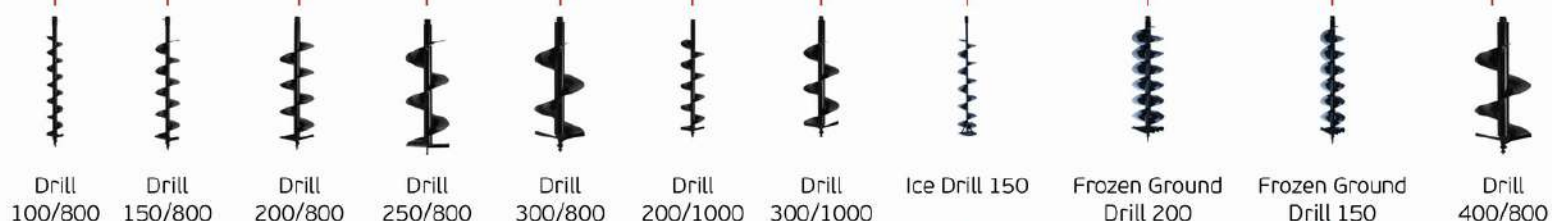

GroundDrill 12

пружинный адаптер  
**SPRING ADAPTER 20/20**

удлинитель шнека  
50 см, 100 см или 150 см  
(принадлежности  
для увеличения  
глубины бурения)

переходник  
22/20

переходник  
20/22

Drill 100/800   Drill 150/800   Drill 200/800   Drill 250/800   Drill 300/800   Drill 200/1000   Drill 300/1000   Ice Drill 150   Frozen Ground Drill 200   Frozen Ground Drill 150   Drill 400/800