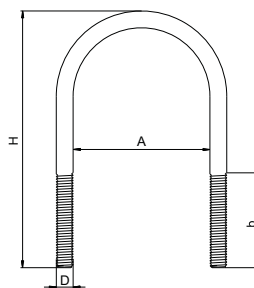

Дюбель-гвоздь

Артикул в исп. ЭЦ	Код ЭЦ	Размер (d x L)	Масса, кг/шт
ДГ-6x40-ЭЦ	061649	6x40	0,004
ДГ-8x60-ЭЦ	061869	8x60	0,010

Хомут крепления U-образный

Артикул в исп. ЭЦ	Код ЭЦ	Размер (D)	Высота (H), мм	Ширина (A), мм	Длина резьбы (b), мм	Масса, кг/шт
ХК-U-8x65-ЭЦ	052286	M8	122	65	45	0,100
ХК-U-8x80-ЭЦ	052288	M8	137	80	45	0,116
ХК-U-8x90-ЭЦ	052289	M8	147	90	45	0,126
ХК-U-8x110-ЭЦ	052280	M8	167	110	45	0,150

Хомут крепления П-образный

Артикул в исп. ЭЦ	Код ЭЦ	Размер (D)	Высота (H), мм	Ширина (A), мм	Длина резьбы (b), мм	Масса, кг/шт
ХК-П-8x40-ЭЦ	052484	M8	80	42	45	0,070
ХК-П-8x60-ЭЦ	052486	M8	100	62	45	0,093
ХК-П-8x80-ЭЦ	052488	M8	120	83	45	0,117
ХК-П-8x100-ЭЦ	052480	M8	140	102	45	0,138