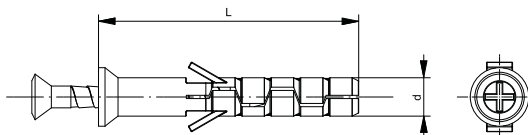

Дюбель-гвоздь

Артикул в исп. ЭЦ	Код ЭЦ	Размер (d x L)	Масса, кг/шт
ДГ-6x40-ЭЦ	061649	6x40	0,004
ДГ-8x60-ЭЦ	061869	8x60	0,010

Хомут крепления U-образный

Артикул в исп. ЭЦ	Код ЭЦ	Размер (D)	Высота (H), мм	Ширина (A), мм	Длина резьбы (b), мм	Масса, кг/шт
ХК-U-8x65-ЭЦ	052286	M8	122	65	45	0,100
ХК-U-8x80-ЭЦ	052288	M8	137	80	45	0,116
ХК-U-8x90-ЭЦ	052289	M8	147	90	45	0,126
ХК-U-8x110-ЭЦ	052280	M8	167	110	45	0,150

Хомут крепления П-образный

Артикул в исп. ЭЦ	Код ЭЦ	Размер (D)	Высота (H), мм	Ширина (A), мм	Длина резьбы (b), мм	Масса, кг/шт
ХК-П-8x40-ЭЦ	052484	M8	80	42	45	0,070
ХК-П-8x60-ЭЦ	052486	M8	100	62	45	0,093
ХК-П-8x80-ЭЦ	052488	M8	120	83	45	0,117
ХК-П-8x100-ЭЦ	052480	M8	140	102	45	0,138