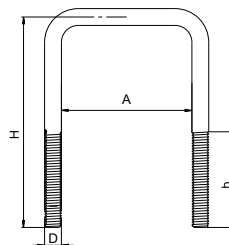

Дюбель-гвоздь

Артикул в исп. ЭЦ	Код ЭЦ	Размер (d x L)	Масса, кг/шт
ДГ-6x40-ЭЦ	061649	6x40	0,004
ДГ-8x60-ЭЦ	061869	8x60	0,010

Хомут крепления U-образный

Артикул в исп. ЭЦ	Код ЭЦ	Размер (D)	Высота (H), мм	Ширина (A), мм	Длина резьбы (b), мм	Масса, кг/шт
ХК-U-8x65-ЭЦ	052286	M8	122	65	45	0,100
ХК-U-8x80-ЭЦ	052288	M8	137	80	45	0,116
ХК-U-8x90-ЭЦ	052289	M8	147	90	45	0,126
ХК-U-8x110-ЭЦ	052280	M8	167	110	45	0,150

Хомут крепления П-образный

Артикул в исп. ЭЦ	Код ЭЦ	Размер (D)	Высота (H), мм	Ширина (A), мм	Длина резьбы (b), мм	Масса, кг/шт
ХК-П-8x40-ЭЦ	052484	M8	80	42	45	0,070
ХК-П-8x60-ЭЦ	052486	M8	100	62	45	0,093
ХК-П-8x80-ЭЦ	052488	M8	120	83	45	0,117
ХК-П-8x100-ЭЦ	052480	M8	140	102	45	0,138