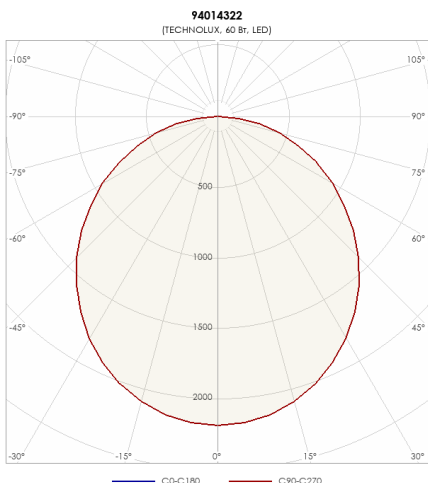

СВЕТИЛЬНИК TL06-60-940-OL-IP54

Модель	TL06-60-940-OL-IP54
Артикул	94014322

ХАРАКТЕРИСТИКИ

Потребляемая мощность	60 Вт
Световой поток	6200 лм
Световая эффективность	103 лм/Вт
Световая температура	4000 К
Индекс цветопередачи (CRI)	90
Степень защиты	IP54
Класс защиты	I класс
Климатическое исполнение	УХЛ4
Коэффициент мощности	$\geq 0,95$
Способ монтажа	в потолок, на потолок, на стену, на лоток, на тросах
Блок аварийного питания	нет