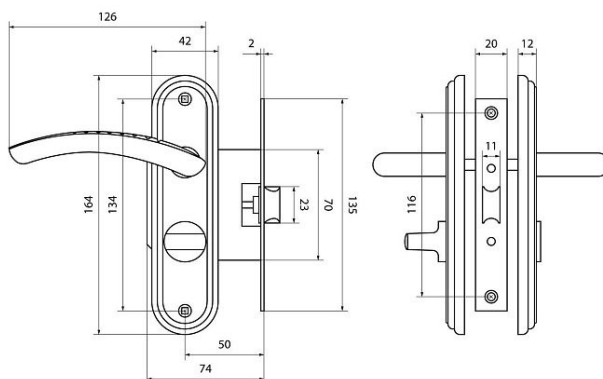

## ГАБАРИТЫ И ВЕС

Вес (брутто) .....	0.829
--------------------	-------

## ОПИСАНИЕ

Защелка врезная с механизмом дополнительного запираения. Предназначена для дверей сантех.узлов и прочих помещений, где необходима фиксация изнутри. Толщина дверного полотна: 35-45мм. Материалы: корпус - сталь, ручки - алюминиевый сплав,  
Межосевое расстояние - 47мм.