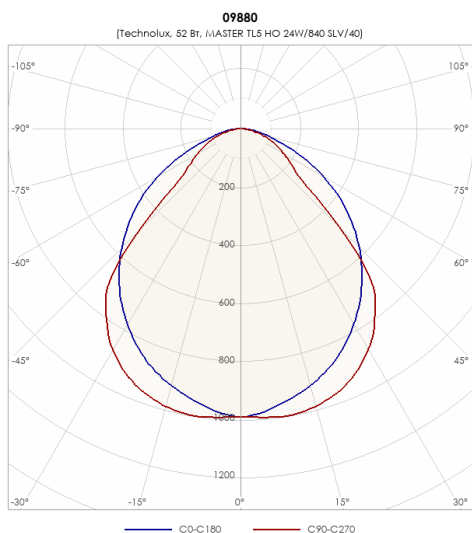

СВЕТИЛЬНИК TL224 W EM

Модель	TL224 W EM
Артикул	09880

ХАРАКТЕРИСТИКИ

Количество ламп	2x24 Вт
Тип лампы	T5 (G5) T5 G5
Оптическая система	Растр
Степень защиты	IP20
Класс защиты	I класс
Габаритные размеры (ДхШхВ), мм	595x295x55
Климатическое исполнение	УХЛ4
Коэффициент мощности	>=0,96
Способ монтажа	на потолок, на стену
Блок аварийного питания	есть