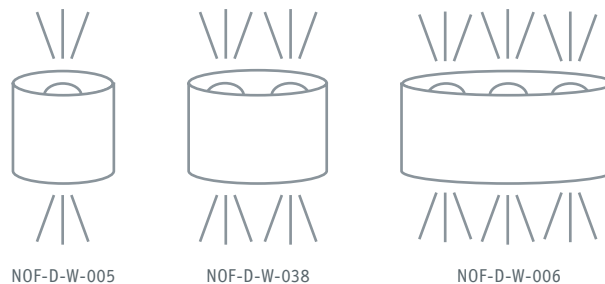

Светодиодные фасадные светильники Navigator серии NOF-D предназначены для архитектурного освещения общественных и жилых зданий: декоративного оформления фасадов, колонных элементов, стен и межоконных пространств. Особая конструкция светильника позволяет создавать декоративные световые эффекты на поверхностях.

- Современный лаконичный дизайн
- Светодиоды COB BRIDGELUX США
- Линза светильника обеспечивает угол светового потока 60°
- Ярко выраженная геометрия световых лучей
- Алюминиевый корпус
- Рассеиватель из поликарбоната
- Высокая стойкость к коррозии
- Широкий диапазон рабочих напряжений 85–265 В
- Монтажный набор в комплекте

Код продукта	Цвет корпуса	Мощность, Вт	Напряжение, В	Цветовая темп-ра, К	Световой поток, лм	Угол светового потока	Размер, мм	Кол-во штук в коробке	Штрихкод
NOF-D-W-005-01	черный	2	85–265	3000	160	60°	80x38x70	50/1	4660134 80564 1
NOF-D-W-005-02	серый	2	85–265	3000	160	60°	80x38x70	50/1	4660134 80565 8
NOF-D-W-005-03	черный	2	85–265	4000	160	60°	80x38x70	50/1	4660134 80566 5
NOF-D-W-005-04	серый	2	85–265	4000	160	60°	80x38x70	50/1	4660134 80567 2
NOF-D-W-038-01	черный	4	85–265	3000	300	60°	115x38x78	40/1	4660134 80568 9
NOF-D-W-038-02	серый	4	85–265	3000	300	60°	115x38x78	40/1	4660134 80569 6
NOF-D-W-038-03	черный	4	85–265	4000	300	60°	115x38x78	40/1	4660134 80570 2
NOF-D-W-038-04	серый	4	85–265	4000	300	60°	115x38x78	40/1	4660134 80571 9
NOF-D-W-006-01	черный	6	85–265	3000	510	60°	168x45x78	20/1	4660134 80572 6
NOF-D-W-006-02	серый	6	85–265	3000	510	60°	168x45x78	20/1	4660134 80573 3
NOF-D-W-006-03	черный	6	85–265	4000	510	60°	168x45x78	20/1	4660134 80574 0
NOF-D-W-006-04	серый	6	85–265	4000	510	60°	168x45x78	20/1	4660134 80575 7