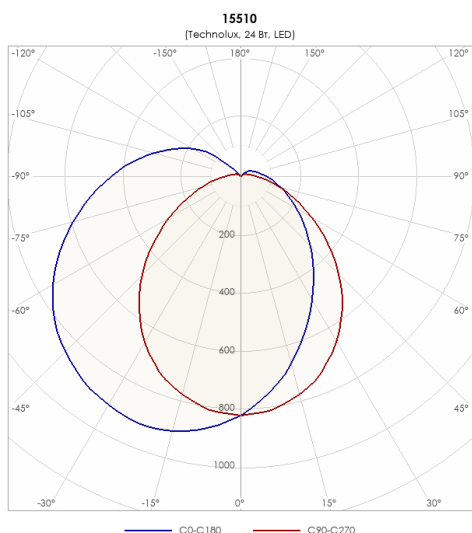

СВЕТИЛЬНИК TLPL05 OL ECP AS

Модель	TLPL05 OL ECP AS
Артикул	15510

ХАРАКТЕРИСТИКИ

Потребляемая мощность	24 Вт
Световой поток	3050 лм
Световая эффективность	127 лм/Вт
Световая температура	4000 К
Индекс цветопередачи (CRI)	80
Оптическая система	Опал
Степень защиты	IP30
Класс защиты	I класс
Габаритные размеры (ДхШхВ), мм	1234x77x77
Климатическое исполнение	УХЛ4
Коэффициент мощности	>=0,95
Способ монтажа	На кронштейн, На потолок, На стену, На лоток, На тросах
Блок аварийного питания	нет