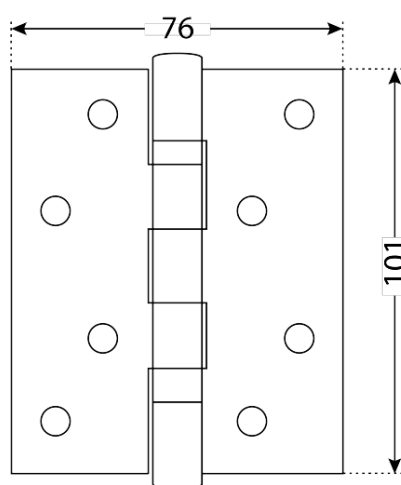

## УПАКОВКА

Индивидуальная упаковка ..... Коробка  
Штук в коробке ..... 50

## ОПИСАНИЕ

Петля дверная универсальная. Предназначена для установки на левые и правые двери. Материал - сталь, гальваническое покрытие. Размер петли - 101x76x2 мм. 2 подшипника, плоский колпачок.