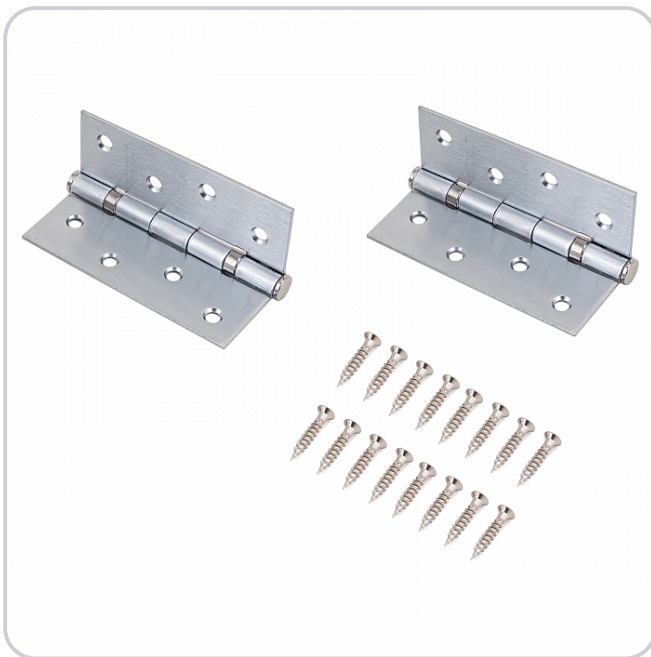

# АЛЛЮР 2043 2BB-FHP SCP 2 ПОДШ. МАТ.ХРОМ 101X76 ПЕТЛЯ ДВЕРНАЯ 2 ШТ (50,10)

Код: 6584

## ОБЩИЕ ХАРАКТЕРИСТИКИ

Код товара ..... 6584  
Производитель ..... Аллюр  
Страна производства ..... КИТАЙ  
Материал ..... Сталь  
Цвет ..... Матовый хром  
Гарантия ..... 3 года

## ОПИСАНИЕ

Петля дверная универсальная. Предназначена для установки на левые и правые двери. Материал - сталь, гальваническое покрытие. Размер петли - 101x76x2 мм. 2 подшипника, плоский колпачок.