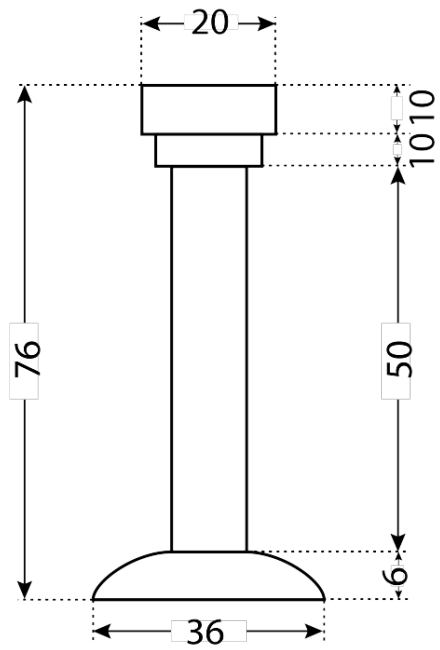

АЛЛЮР ПРЯМОЙ ХРОМ ОГРАНИЧИТЕЛЬ ДВЕРНОЙ ЕВРОПАКЕТ (400,50)

Код: 1647

ОБЩИЕ ХАРАКТЕРИСТИКИ

Код товара 1647
Производитель Аллюр
Страна производства КИТАЙ
Материал ЦАМ
Цвет Хром
Гарантия 3 года

ГАБАРИТЫ И ВЕС

Вес (брутто) 0.066

УПАКОВКА

Индивидуальная упаковка Европакет
Штук в коробке 400

ОПИСАНИЕ

Ограничитель/упор дверной настенный. Материал - сплав ЦАМ, гальваническое покрытие, материал накладки - ПВХ. Высота - 75мм, диаметр основания - 35мм. Крепеж в комплекте.