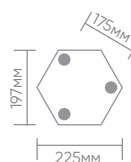

Садово-парковые светильники серии «Вильнюс»

Feron

Материал: металл, стекло

60W
на патрон

под лампу
E27

IP44

Монтажные
размеры PL586:

PL581 арт. 41164

LxWxH, мм (180x210x400)

PL582 арт. 41165

LxWxH, мм (180x210x400)

PL585 арт. 41166

LxWxH, мм (180x180x810)

PL586 арт. 41167

LxWxH, мм (180x180x1120)

Садово-парковые светильники серии «Вильнюс» ТМ Feron являются идеальным отражением колорита Прибалтики, предназначены как для декоративного, так и общего освещения. Лаконичные формы, уникальный дизайн и прочная конструкция позволяют использовать данные светильники как для декоративного, так и для общего освещения парковых аллей и лужаек, террас и беседок загородных домов.