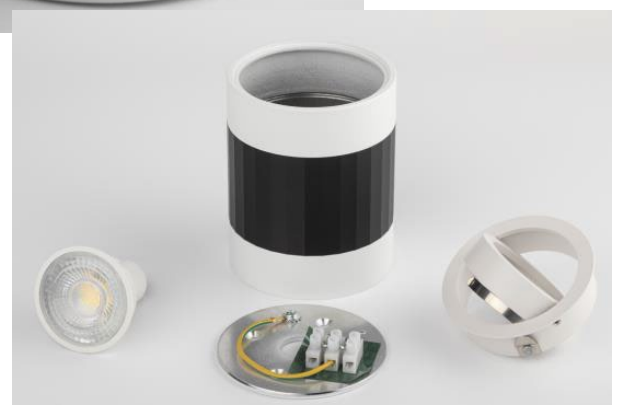

Накладные светильники **OL34** в белом (WH) и черном (BK) цвете

Код 1С	Наименование	Фото	Тип патрона	Размер, мм	Уровень IP
Б0056381	OL34 BK		GU10	D80*H100	IP20
Б0056382	OL34 WH		GU10	D80*H100	IP20
Б0056383	OL34 WH/BK		GU10	D80*H100	IP20