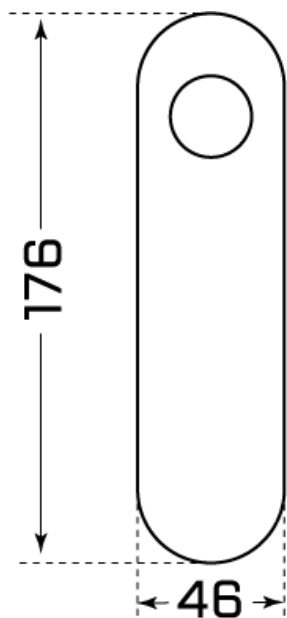

ГАБАРИТЫ И ВЕС

Вес (брутто) 0.046

УПАКОВКА

Индивидуальная упаковка Коробка
Штук в коробке 154

ОПИСАНИЕ

Накладки для ручек технических дверей с межосевым расстоянием 72мм. 2 штуки в комплекте. Материал - пластик с добавлением антипирена для снижения горючести. Размеры - 48x174 мм. Предназначены для закрытия отверстия под цилиндрический механизм при сдаче строительных объектов, а так же при отсутствии необходимости установки цилиндрического механизма при дальнейшей эксплуатации двери.