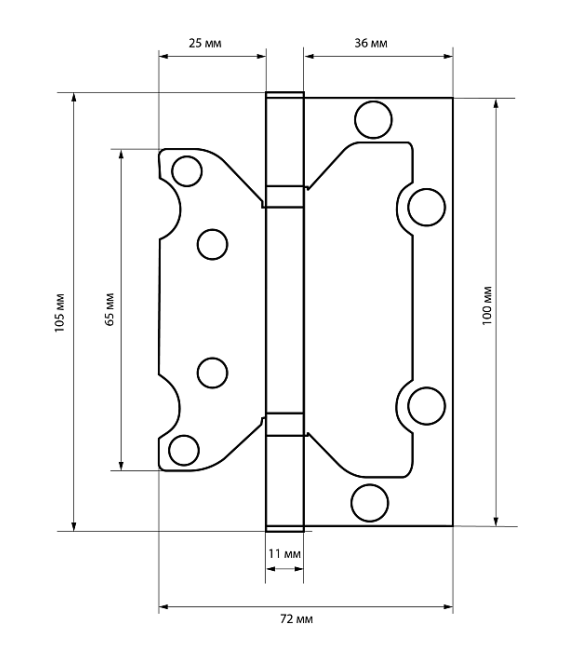

MCL 4*3*2 мм АС КОРОБКА 2ММ МЕДЬ ПЕТЛЯ НАКЛАДНАЯ БЕЗ ВРЕЗКИ 2 ШТ (50)

Код: 10853

ОБЩИЕ ХАРАКТЕРИСТИКИ

Код товара	10853
Производитель	MCL
Страна производства	КИТАЙ
Материал	Сталь
Цвет	Медь
Гарантия	1 год

ГАБАРИТЫ И ВЕС

Вес (брутто)	0.266
--------------------	-------

УПАКОВКА

Индивидуальная упаковка	Коробка
Штук в коробке	50

ОПИСАНИЕ

Петля дверная универсальная, без врезки. Предназначена для установки на левые и правые двери. Материал - сталь, гальваническое покрытие. Размер петли - 100*73*2мм. 2 противоскрипных кольца, плоский колпачок.