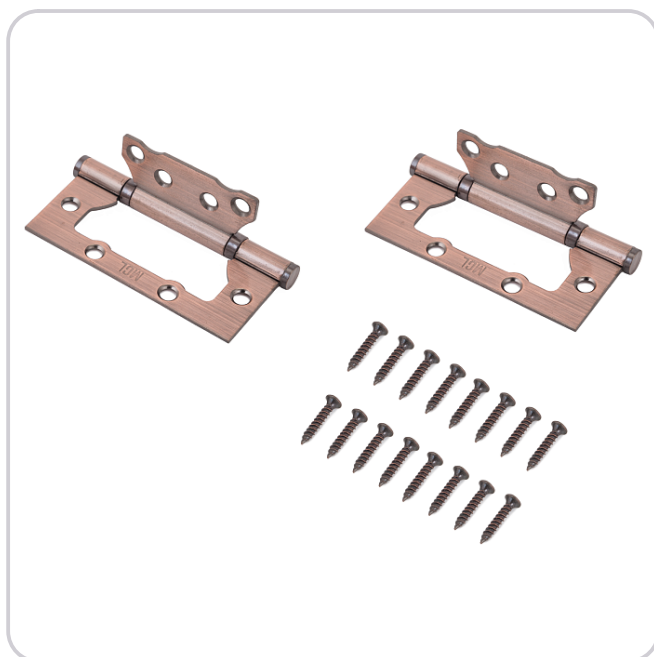

MCL 4*3*2 мм АС КОРОБКА 2ММ МЕДЬ ПЕТЛЯ НАКЛАДНАЯ БЕЗ ВРЕЗКИ 2 ШТ (50)

Код: 10853

ОБЩИЕ ХАРАКТЕРИСТИКИ

Код товара	10853
Производитель	MCL
Страна производства	КИТАЙ
Материал	Сталь
Цвет	Медь
Гарантия	1 год

ГАБАРИТЫ И ВЕС

Вес (брутто)	0.266
--------------------	-------

УПАКОВКА

Индивидуальная упаковка	Коробка
Штук в коробке	50

ОПИСАНИЕ

Петля дверная универсальная, без врезки. Предназначена для установки на левые и правые двери. Материал - сталь, гальваническое покрытие. Размер петли - 100*73*2мм. 2 противоскрипных кольца, плоский колпачок.