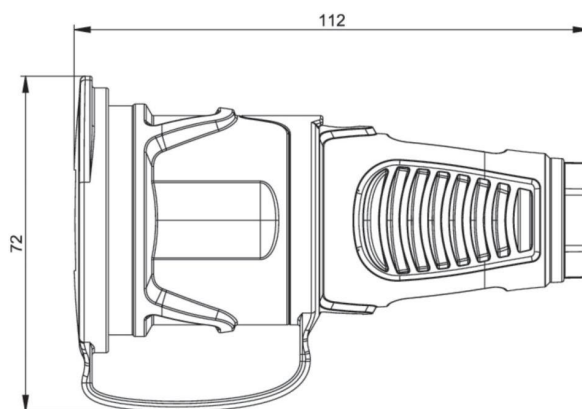

Артикул	2511-shu
Название	Розетка кабельная 16A/250V/2P+E/IP54 корпус и крышка черные, маркер зеленый
Описание	Розетка кабельная Серия Taurus 2 корпус - резина, цвет корпуса и крышки черные/маркер зеленый Материал: TPE/PA6 16A/250V/2P+E/IP54
GTIN (EAN)	9003399472367
Страна происхождения	Австрия
Таможенный номер	85366990
Масса нетто	0.092 кг
Количество в упаковке	20
ETIM 9.0	EC001327
Модель	Розетка Schuko
Заземление	Да
Материал	TPE/PA6
Степень защиты (IP)	IP54
Подключение	Прямое
Тип подключения	Винтовой
Цвет	Черный
Количество полюсов	3
Номинальное напряжение	250 V
Сила тока	16 A
Для эксплуатации в тяжелых условиях согласно требованиям VDE	Да
Ø кабеля	6-13 мм
Сечение провода	1-2,5 мм ²
Усилие затягивания винтов контактов	80 Нсм
Усилие затягивания винтов корпуса	110 Нсм
Усилие затягивания кабельного ввода	110 Нсм
Монтажная длина	30 мм
Длина зачистки	7 мм
Температура окружающей среды	-25 —40°C