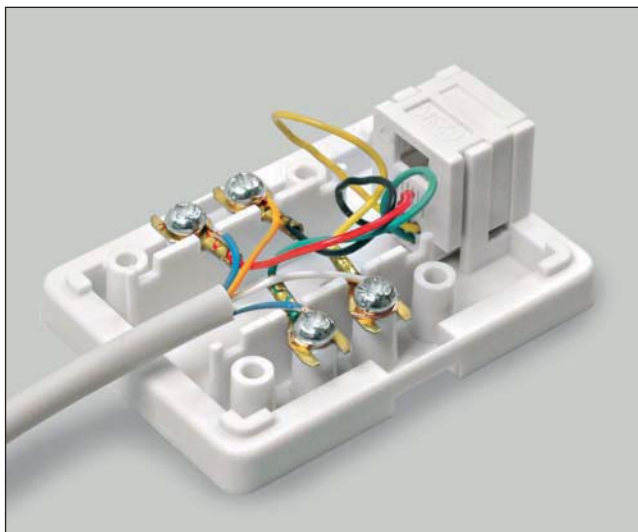

Разъемы патч-кордов вставляются в лицевую часть гнезд розетки, а сами контакты, к которым подключается сетевая кабель, расположены на тыльной стороне розетки. Корпуса розеток изготавливают из ударопрочного негорючего технополимера.

Компания Hyperline производит различные серии розеток RJ-12, укомплектованные одинарными и двойными телефонными розетками с 4-мя контактами, а также одинарные и двойные экранированные или неэкранированные компьютерные розетки RJ-45 категории 5е или 6, содержащие 8 высококачественных контактов.

Компанией выпускаются также розетки различных вариантов установки – настенного, внутреннего или для монтажа в коробе от 1 до 6 портов. Телефонные и компьютерные розетки Hyperline могут устанавливаться в кабель-каналы, сервисные колонны или напольные люки, а также на подъемные коробки для открытой проводки.

Телефонные и компьютерные розетки RJ-12 и RJ-45 производства компании Hyperline характеризуются высоким качеством изготовления, повышенной надежностью, удобством эксплуатации и разумной стоимостью. Широкий спектр розеток, представленных в каталоге для телекоммуникационных сетей, удовлетворит практически любые запросы Клиента.

Телефонные розетки для настенного монтажа

SB-1-6P4C-C2-WH

Категория	2
Количество портов	1 шт./модуль RJ-12 (6P4C)
Размеры	42 x 57,9 x 24,3 мм
Цвет	белый (WH)