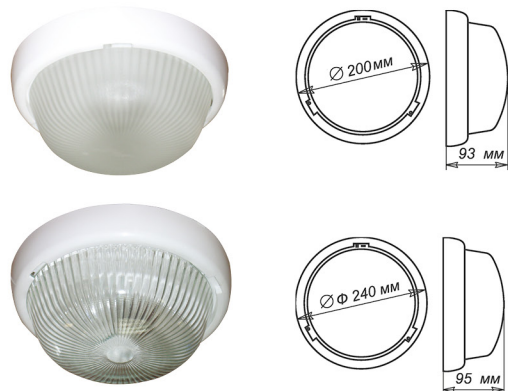

СЕРИЯ «АКВА»

Светильники предназначены для освещения влажных помещений.

ОСНОВНЫЕ ПРЕИМУЩЕСТВА СВЕТИЛЬНИКОВ:

- Корпус светильника выполнен из пластика, что обеспечивает высокие эксплуатационные характеристики (исключена коррозия, малый вес)
- В светильниках установлен керамический патрон E27 под лампы ЛОН -60Вт или КЛЛ.

- Благодаря байонетному присоединению рассеивателя к корпусу обеспечивается удобство в обслуживании
- Степень защиты IP 44
- Светильник монтируется непосредственно на стену
- Класс защиты от поражений эл. током II

СЕРИЯ «РАУНД»

- Светильник «Раунд» отличается удобством монтажа и обслуживания.
- Рассеиватель светильника крепится присоединением «байонет».
- Рассеиватель имеет специальные выступы, позволяющие легко снимать его, повернув против часовой стрелки и открыв тем самым доступ к лампе.
- Пластиковый корпус позволяет повысить влагостойкость светильника, облегчить его вес.

- Светильники монтируются непосредственно на стену.
- Степень защиты IP 44.
- В светильниках установлены керамические патроны с цоколем E 27, применяются лампы накаливания ЛОН, КЛЛ, LED.

LED	Артикул	Размер, мм	Лампа	Рассеиватель	Кол-во
	1030450282	Ф200хh90мм	Модуль LED 9Вт 6000К	Прозрачное матированное	9 шт.
	1005500564	Ф200хh90мм	1xE27 max 60w	Прозрачное	9 шт.
LED	1030450281	Ф200хh90мм	Модуль LED 12Вт 6000К	Прозрачное матированное	8 шт.
	1005500569	Ф240хh90мм	1xE27 max 100w	Прозрачное	8 шт.