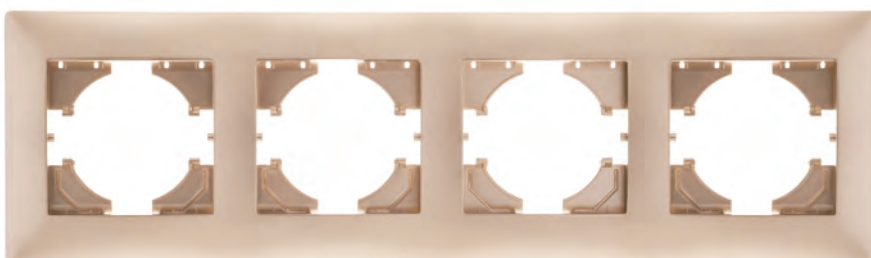

С1040

РАМКА четырехместная для механизмов серии BRAVO

Белый 001

Бежевый 003

Серебро 004

Графит 010

Шампань 027

Жемчуг 028

СПТС1-ОХХ - Последние три цифры обозначают цвет изделия. «ОХХ» в обозначении представляют собой цифры от 01 до 40 соответствующие цвету внешних элементов. (001-белый, 003-бежевый, 004-серебро, 005-золото, 010-графит, 012-бордо, 027-шампань, 028-жемчуг.)