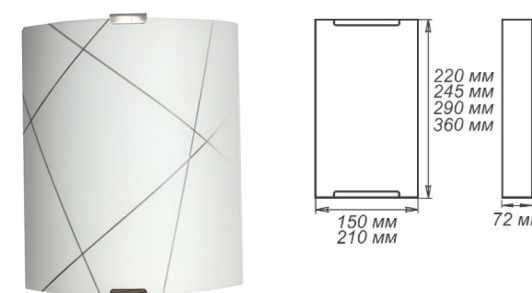

СЕРИЯ «МЕЛАНИ»

Артикул	Размер		Клипса
1005205716	300x300x72мм	1xE27, max 60Вт	штамп металл

Артикул	Размер		Клипса
1005205614	150x220x72мм	1xE27, max 60Вт	штамп металл
1005205615	150x360x72мм	1xE27, max 60Вт	штамп металл
1005205896	210x290x72мм	1xE27, max 60Вт	штамп металл
1005205582	150x700x72мм	4xE27, max 60Вт	хром

Артикул	Размер		Подвес
1005251527	Ф 360	1xE27, max 60Вт	шнур
1005253124	Ф 360	1xE27, max 60Вт	лифт
1005253125	Ф 400	1xE27, max 60Вт	шнур
1005253126	Ф 400	1xE27, max 60Вт	лифт

СЕРИЯ «КОНТУР»

Артикул	Размер		Клипса
1005204997	Ф 250 h 72мм	1xE27, max 60Вт	штамп металл
1005204998	Ф 300 h 82мм	2xE27, max 60Вт	штамп металл
1005204287	Ф 400 h 82мм	3xE27, max 60Вт	золото
1005204279	Ф 400 h 82мм	3xE27, max 60Вт	хром
1005204288	Ф 500 h 82мм	3xE27, max 60Вт	золото
1005204280	Ф 500 h 82мм	3xE27, max 60Вт	хром

Артикул	Размер		Клипса
1005204999	300x156x82мм	1xE27, max 60Вт	штамп металл

Артикул	Размер		Клипса
1005205713	300x300x72мм	1xE27, max 60Вт	штамп металл

Артикул	Размер		Клипса
1005205694	150x220x72мм	1xE27, max 60Вт	штамп металл
1005205847	150x360x72мм	1xE27, max 60Вт	штамп металл
1005205848	210x290x72мм	1xE27, max 60Вт	штамп металл