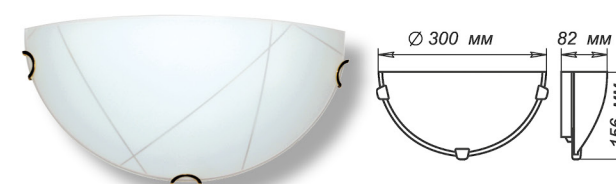

СЕРИЯ «МЕЛАНИ»

Артикул	Размер		Клипса
1005205716	300x300x72мм	1xE27, max 60Вт	штамп металл

Артикул	Размер		Клипса
1005205614	150x220x72мм	1xE27, max 60Вт	штамп металл
1005205615	150x360x72мм	1xE27, max 60Вт	штамп металл
1005205896	210x290x72мм	1xE27, max 60Вт	штамп металл
1005205582	150x700x72мм	4xE27, max 60Вт	хром

Артикул	Размер		Подвес
1005251527	Ф 360	1xE27, max 60Вт	шнур
1005253124	Ф 360	1xE27, max 60Вт	лифт
1005253125	Ф 400	1xE27, max 60Вт	шнур
1005253126	Ф 400	1xE27, max 60Вт	лифт

СЕРИЯ «КОНТУР»

Артикул	Размер		Клипса
1005204997	Ф 250 h 72мм	1xE27, max 60Вт	штамп металл
1005204998	Ф 300 h 82мм	2xE27, max 60Вт	штамп металл
1005204287	Ф 400 h 82мм	3xE27, max 60Вт	золото
1005204279	Ф 400 h 82мм	3xE27, max 60Вт	хром
1005204288	Ф 500 h 82мм	3xE27, max 60Вт	золото
1005204280	Ф 500 h 82мм	3xE27, max 60Вт	хром

Артикул	Размер		Клипса
1005204999	300x156x82мм	1xE27, max 60Вт	штамп металл

Артикул	Размер		Клипса
1005205713	300x300x72мм	1xE27, max 60Вт	штамп металл

Артикул	Размер		Клипса
1005205694	150x220x72мм	1xE27, max 60Вт	штамп металл
1005205847	150x360x72мм	1xE27, max 60Вт	штамп металл
1005205848	210x290x72мм	1xE27, max 60Вт	штамп металл