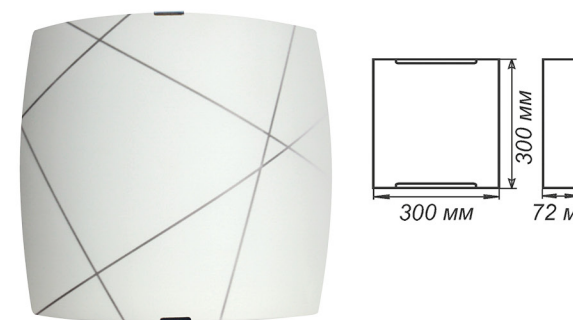

СЕРИЯ «МЕЛАНИ»

Артикул	Размер		Клипса
1005205716	300x300x72мм	1xE27, max 60Вт	штамп металл

Артикул	Размер		Клипса
1005205614	150x220x72мм	1xE27, max 60Вт	штамп металл
1005205615	150x360x72мм	1xE27, max 60Вт	штамп металл
1005205896	210x290x72мм	1xE27, max 60Вт	штамп металл
1005205582	150x700x72мм	4xE27, max 60Вт	хром

Артикул	Размер		Подвес
1005251527	Ф 360	1xE27, max 60Вт	шнур
1005253124	Ф 360	1xE27, max 60Вт	лифт
1005253125	Ф 400	1xE27, max 60Вт	шнур
1005253126	Ф 400	1xE27, max 60Вт	лифт

СЕРИЯ «КОНТУР»

Артикул	Размер		Клипса
1005204997	Ф 250 h 72мм	1xE27, max 60Вт	штамп металл
1005204998	Ф 300 h 82мм	2xE27, max 60Вт	штамп металл
1005204287	Ф 400 h 82мм	3xE27, max 60Вт	золото
1005204279	Ф 400 h 82мм	3xE27, max 60Вт	хром
1005204288	Ф 500 h 82мм	3xE27, max 60Вт	золото
1005204280	Ф 500 h 82мм	3xE27, max 60Вт	хром

Артикул	Размер		Клипса
1005204999	300x156x82мм	1xE27, max 60Вт	штамп металл

Артикул	Размер		Клипса
1005205713	300x300x72мм	1xE27, max 60Вт	штамп металл

Артикул	Размер		Клипса
1005205694	150x220x72мм	1xE27, max 60Вт	штамп металл
1005205847	150x360x72мм	1xE27, max 60Вт	штамп металл
1005205848	210x290x72мм	1xE27, max 60Вт	штамп металл