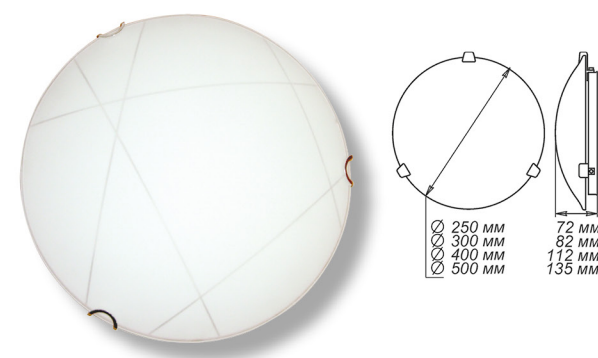

СЕРИЯ «МЕЛАНИ»

Артикул	Размер		Клипса
1005205716	300x300x72мм	1xE27, max 60Вт	штамп металл

Артикул	Размер		Клипса
1005205614	150x220x72мм	1xE27, max 60Вт	штамп металл
1005205615	150x360x72мм	1xE27, max 60Вт	штамп металл
1005205896	210x290x72мм	1xE27, max 60Вт	штамп металл
1005205582	150x700x72мм	4xE27, max 60Вт	хром

Артикул	Размер		Подвес
1005251527	Ф 360	1xE27, max 60Вт	шнур
1005253124	Ф 360	1xE27, max 60Вт	лифт
1005253125	Ф 400	1xE27, max 60Вт	шнур
1005253126	Ф 400	1xE27, max 60Вт	лифт

СЕРИЯ «КОНТУР»

Артикул	Размер		Клипса
1005204997	Ф 250 h 72мм	1xE27, max 60Вт	штамп металл
1005204998	Ф 300 h 82мм	2xE27, max 60Вт	штамп металл
1005204287	Ф 400 h 82мм	3xE27, max 60Вт	золото
1005204279	Ф 400 h 82мм	3xE27, max 60Вт	хром
1005204288	Ф 500 h 82мм	3xE27, max 60Вт	золото
1005204280	Ф 500 h 82мм	3xE27, max 60Вт	хром

Артикул	Размер		Клипса
1005204999	300x156x82мм	1xE27, max 60Вт	штамп металл

Артикул	Размер		Клипса
1005205713	300x300x72мм	1xE27, max 60Вт	штамп металл

Артикул	Размер		Клипса
1005205694	150x220x72мм	1xE27, max 60Вт	штамп металл
1005205847	150x360x72мм	1xE27, max 60Вт	штамп металл
1005205848	210x290x72мм	1xE27, max 60Вт	штамп металл