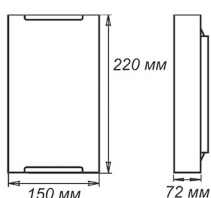

СЕРИЯ «МЕЛАНИ»

Артикул	Размер		Клипса
1005205716	300x300x72мм	1xE27, max 60Вт	штамп металл

Артикул	Размер		Клипса
1005205614	150x220x72мм	1xE27, max 60Вт	штамп металл
1005205615	150x360x72мм	1xE27, max 60Вт	штамп металл
1005205896	210x290x72мм	1xE27, max 60Вт	штамп металл
1005205582	150x700x72мм	4xE27, max 60Вт	хром

Артикул	Размер		Подвес
1005251527	Ф 360	1xE27, max 60Вт	шнур
1005253124	Ф 360	1xE27, max 60Вт	лифт
1005253125	Ф 400	1xE27, max 60Вт	шнур
1005253126	Ф 400	1xE27, max 60Вт	лифт

СЕРИЯ «КОНТУР»

Артикул	Размер		Клипса
1005204997	Ф 250 h 72мм	1xE27, max 60Вт	штамп металл
1005204998	Ф 300 h 82мм	2xE27, max 60Вт	штамп металл
1005204287	Ф 400 h 82мм	3xE27, max 60Вт	золото
1005204279	Ф 400 h 82мм	3xE27, max 60Вт	хром
1005204288	Ф 500 h 82мм	3xE27, max 60Вт	золото
1005204280	Ф 500 h 82мм	3xE27, max 60Вт	хром

Артикул	Размер		Клипса
1005204999	300x156x82мм	1xE27, max 60Вт	штамп металл

Артикул	Размер		Клипса
1005205713	300x300x72мм	1xE27, max 60Вт	штамп металл

Артикул	Размер		Клипса
1005205694	150x220x72мм	1xE27, max 60Вт	штамп металл
1005205847	150x360x72мм	1xE27, max 60Вт	штамп металл
1005205848	210x290x72мм	1xE27, max 60Вт	штамп металл