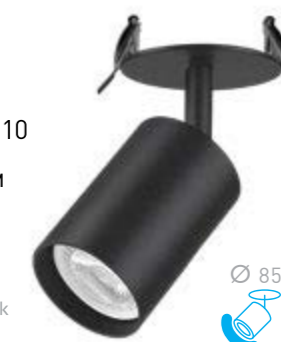

Стандарт современного света ДЛЯ СТЕН И ПОТОЛКА

Интерьерные светильники

GU10

Источник света — 1 лампочка GU10
Тип монтажа — Накладной

KFixtGU10_002White

Кратность упаковки — 1→40 шт.

Ø 60×100

GU10

Источник света — 1 лампочка GU10
Тип монтажа — Накладной

KFixtGU10_002Black

1→40 шт.

Ø 60×100

GU10

Источник света — 1 лампочка GU10
Устан. 70-80 мм

KFixtGU10_001White

1→40 шт.

Ø 85
Ø 55×145

GU10

Источник света — 1 лампочка GU10
Устан. 70-80 мм

KFixtGU10_001Black

1→40 шт.

Ø 85
Ø 55×145

GU10

Источник света — 2 лампочки GU10
Тип монтажа — Накладной

KFixtGU10_003White

1→40 шт.

Ø 60×85×170

GU10

Источник света — 2 лампочки GU10
Тип монтажа — Накладной

KFixtGU10_003Black

1→40 шт.

Ø 60×85×170