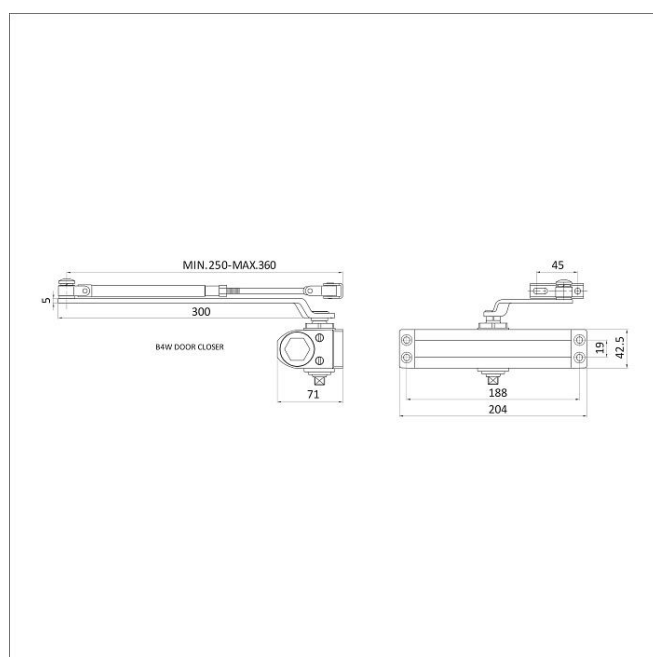

Московская область, пос. Горки
Ленинские, промзона «Технопарк»
Инновационный проезд, д.8

Телефон: +7 (498) 767-89-00

E-mail: moscow@allur.info

г. Екатеринбург, поселок
Большой исток, ул. Свердлова, 37а

Телефон: +7 (343) 247-84-81
216-95-96, 379-00-81

E-mail: info@zamki.biz

www.zamki.biz