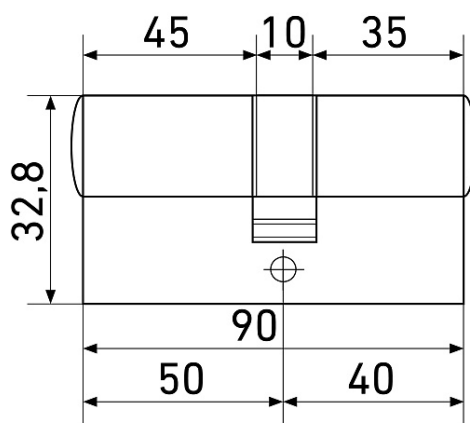

СТАНДАРТ МАХ 90 (40X50) SN 5КЛ ПЕРФ.КЛЮЧ/КЛЮЧ ЦИЛИНДРОВЫЙ МЕХАНИЗМ(80,10)

Код: 14793

ОБЩИЕ ХАРАКТЕРИСТИКИ

Код товара 14793
Производитель Стандарт
Страна производства КИТАЙ
Материал ЦАМ
Цвет Матовый никель
Гарантия 1 год

ГАБАРИТЫ И ВЕС

Вес (брутто) 0.271

УПАКОВКА

Индивидуальная упаковка Коробка
Штук в коробке 80

ОСОБЕННОСТИ

Тип механизма секретности Цилиндровый, перфоключ

ОПИСАНИЕ

Механизм цилиндровый для врезных замков входных и внутренних дверей. Перфоключ. Материал цилиндра - цинковый сплав, цельнолитой ротор. Выступающий на 30 градусов из плоскости механизма кулачок защищает цилиндр от выбивания из двери. Подходит для использования с броненакладками (длина шейки ключа - 15мм). Количество циклов открывания/закрывания - 120 000.