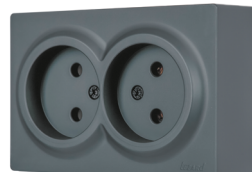

Розетка двойная б/з закрытый корпус

Цвет:	Белый	Графит	Крем	Платина	Чёрный
Артикул:	752-0200-128В	752-3400-128В	752-0300-128В	752-3500-128В	752-4200-128В
Количество:	10шт. / 120 шт.	10шт. / 120 шт.	10шт. / 120 шт.	10шт. / 120 шт.	10шт. / 120 шт.