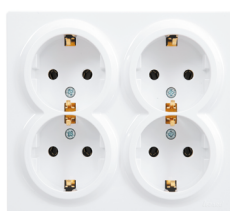

Розетка четверная с/з закрытый корпус

Цвет:	Белый	Графит	Крем	Платина	Чёрный
Артикул:	752-0200-127BDP	752-3400-127BDP	752-0300-127BDP	752-3500-127BDP	752-4200-127BDP
Количество:	5шт. / 60 шт.	5шт. / 60 шт.	5шт. / 60 шт.	5шт. / 60 шт.	5шт. / 60 шт.