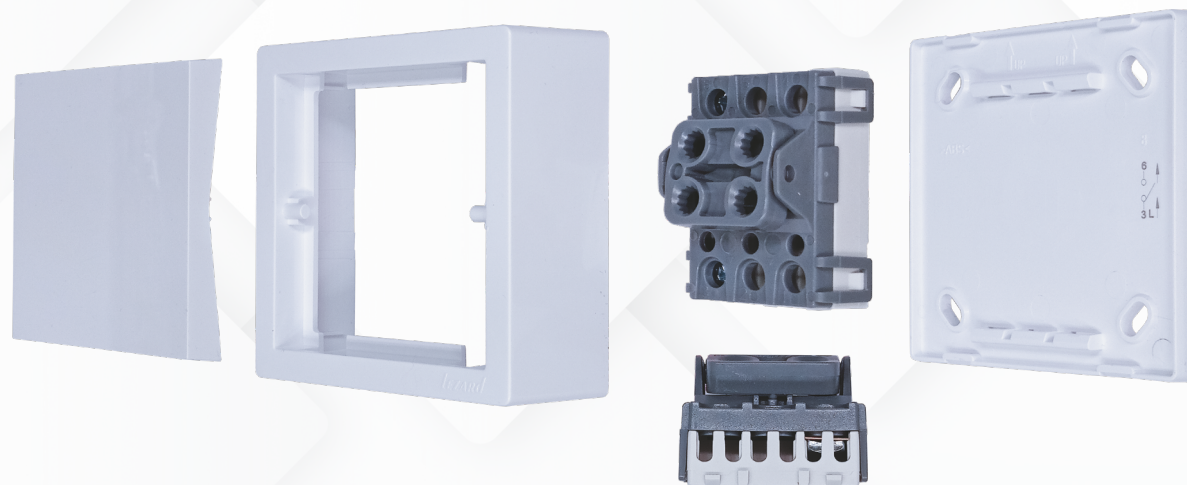

ОПИСАНИЕ УСТРОЙСТВА

РОЗЕТКА С/З

ВЫКЛЮЧАТЕЛЬ ОДНОКЛАВИШНЫЙ

МАТЕРИАЛЫ

КЛАВИШИ И ВНЕШНИЙ КОРПУС РОЗЕТОК

изготавливаются из ABS пластика, который выдерживает нагрев до 600 °С.

ЗАЩЕЛКИ И ВНУТРЕННИЙ ПЛАСТИК

делают из негорючего поликарбоната, выдерживающего нагрев до 850 °С.