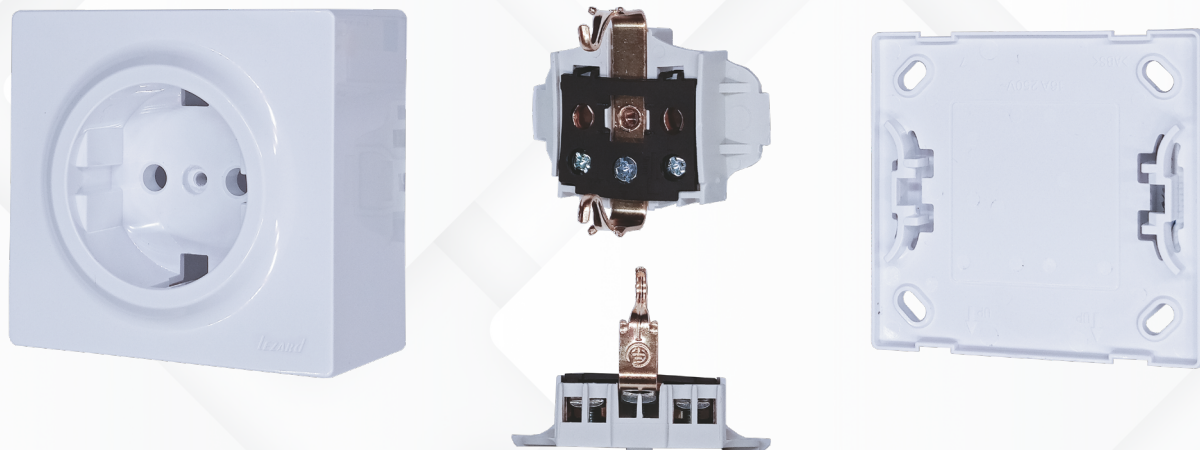

ОПИСАНИЕ УСТРОЙСТВА

РОЗЕТКА С/З