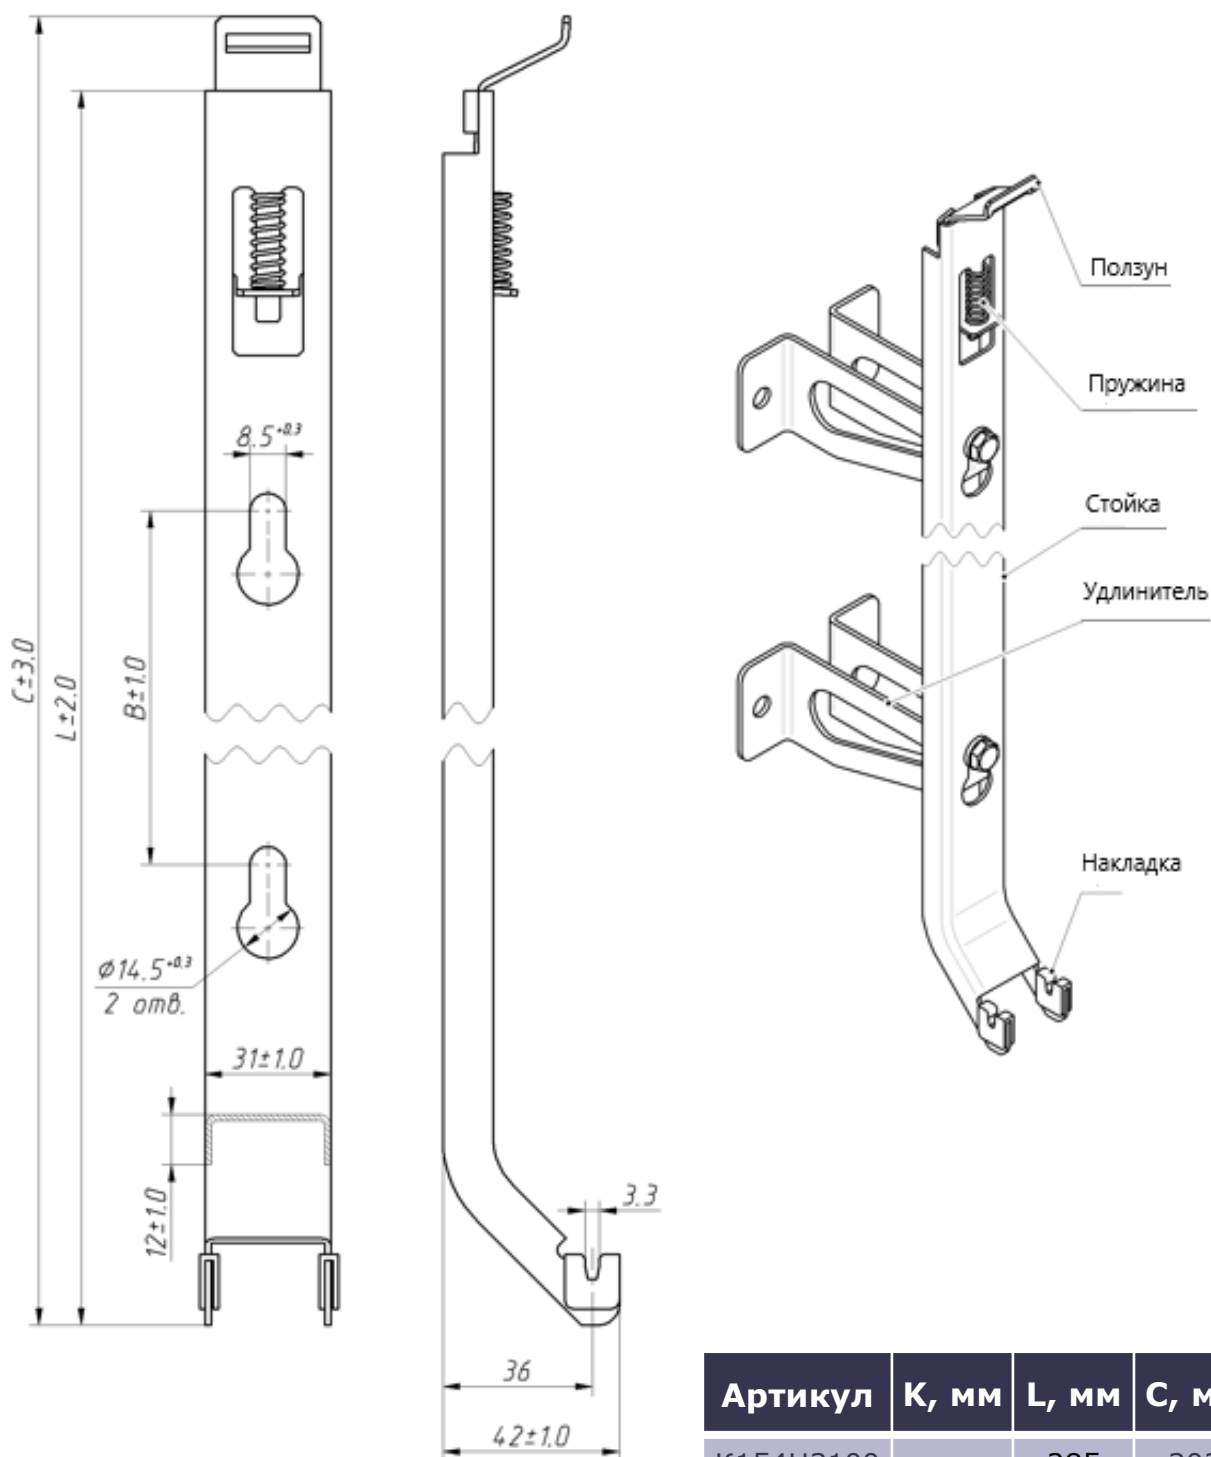

Настенный кронштейн тип К154Н, расстояние от стены 100мм, для типа 20/30

Комплект поставки:

1. Кронштейн - 1 шт.
2. Накладка, арт. PLN20 – 2 шт.

Артикул	К, мм	L, мм	C, мм	B, мм
K154H3100	100	285	303	75
K154H4100		385	403	175
K154H5100		485	503	275
K154H6100		585	603	375
K154H9100		885	903	675