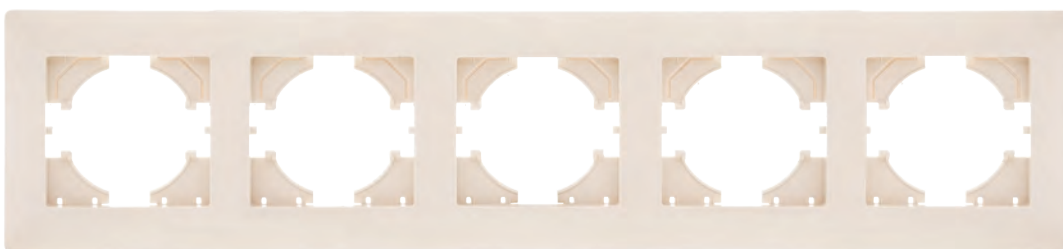

С1050

РАМКА пятиместная для механизмов
серии BRAVO

Белый 001

Бежевый 003

Серебро 004

Графит 010

Шампань 027

Жемчуг 028

СПТС1-ОХХ - Последние три цифры обозначают цвет изделия. «ОХХ» в обозначении представляют собой цифры от 01 до 40 соответствующие цвету внешних элементов. (001-белый, 003-бежевый, 004-серебро, 005-золото, 010-графит, 012-бордо, 027-шампань, 028-жемчуг.)