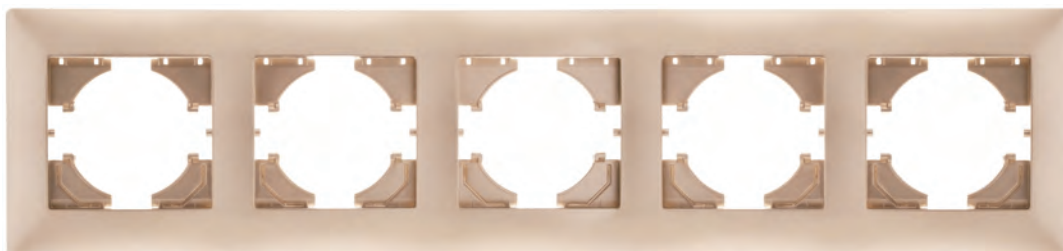

С1050

РАМКА пятиместная для механизмов
серии BRAVO

Белый 001

Бежевый 003

Серебро 004

Графит 010

Шампань 027

Жемчуг 028

СПТС1-ОХХ - Последние три цифры обозначают цвет изделия. «ОХХ» в обозначении представляют собой цифры от 01 до 40 соответствующие цвету внешних элементов. (001-белый, 003-бежевый, 004-серебро, 005-золото, 010-графит, 012-бордо, 027-шампань, 028-жемчуг.)