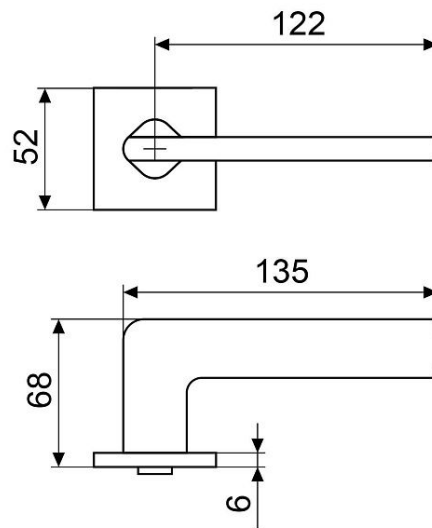

ГАБАРИТЫ И ВЕС

Вес (брутто) 0.443

УПАКОВКА

Индивидуальная упаковка Коробка
Штук в коробке 20

ОПИСАНИЕ

Ручка на квадратной накладке. Материал ручек — алюминиевый сплав, накладки — цинковый сплав. Многослойное гальваническое покрытие. Комплекуются винтовыми стяжками и шурупами. Длина разрезного квадрата - 105мм. Для дверей, толщиной 35-45 мм. Гарантийный срок эксплуатации — 3 года.