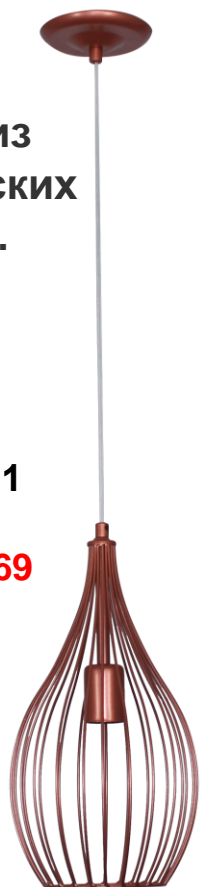

Плафон из
металлических
прутьев.

"Сохо" 211
медный
1005405069

"Сохо" 211
черн.муар
1005405067

"Сохо" 211
красн.муар
1005405070

"Сохо" 211
бел.муар
1005405068

Отлично подойдет для
установки на потолок
помещения,
оформленного в стиле
Лофт.

! Лампочка в комплект не входит

Патрон E27 под лампочки ЛОН, КЛЛ, **LED**.
Материал плафона и корпуса-сталь.
Покрывтие-качественная порошковая краска.
Тип крепления-планка.