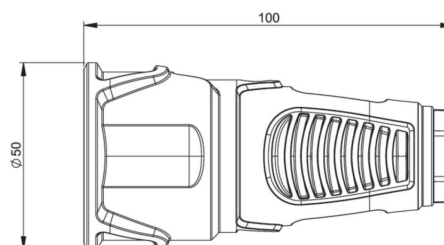

GTIN (EAN)

9003399467233

Страна происхождения

Австрия

Таможенный номер

85366990

Масса нетто

0.071 кг

Количество в упаковке

20

ETIM 9.0

EC001327

Модель

Розетка Schuko

Заземление

Да

Материал

TPE/PA6

Степень защиты (IP)

IP20

Подключение

Прямое

Тип подключения

Винтовой

Цвет

Синий

Количество полюсов

3

Номинальное напряжение

250 V

Сила тока

16 A

Для эксплуатации в тяжелых условиях
согласно требованиям VDE

Да

Ø кабеля

6-13 мм

Сечение провода

1-2,5 мм²

Усилие затягивания винтов контактов

80 Ncm

Усилие затягивания винтов корпуса

110 Ncm

Усилие затягивания кабельного ввода

110 Ncm

Монтажная длина

30 mm

Длина зачистки

7 mm

Температура окружающей среды

-25 —40°C