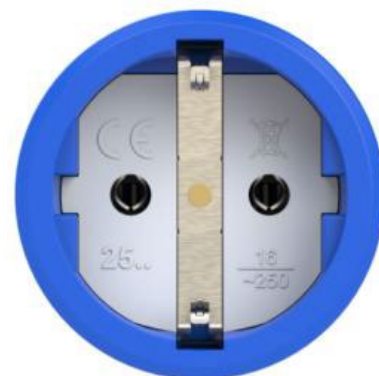

Артикул
Название

2510-bs
Розетка кабельная
16A/250V/2P+E/IP20 корпус
синий, маркер черный

Описание

Розетка кабельная Серия Taurus 2
корпус - резина, цвет
синий/маркер черный
Материал: TPE/PA6
16A/250V/2P+E/IP20