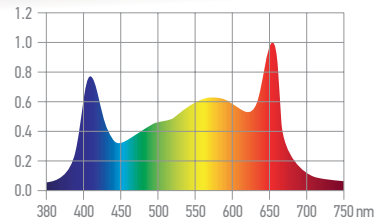

СВЕТОДИОДНЫЙ СВЕТИЛЬНИК

ПОЛНЫЙ СПЕКТР

Светильники СПБ-Т5 ПРО-ФИТО полного спектра предназначены для ускорения роста рассады и стимулирования цветения. Они дают ровное белое освещение с легким розовым оттенком и идеальны для применения в помещениях, где постоянно находятся люди.

Возможно соединение нескольких светильников в единую линию с помощью жесткого или гибкого коннектора, входящих в комплект, а шнур питания с евро вилкой обеспечивает простоту и удобство подключения.

КОМПЛЕКТАЦИЯ

ПОЛНЫЙ СПЕКТР

УСКОРЕНИЕ РОСТА
И СТИМУЛИРОВАНИЕ ЦВЕТЕНИЯ

ШНУР ПИТАНИЯ
С ЕВРО ВИЛКОЙ

ПОДКЛЮЧЕНИЕ
В ЛИНИЮ

Наименование	Мощность, Вт	Напряжение, В	Цвет корпуса	Размер ДхШхВ, мм	Количество в коробе, шт	Артикул	
СПБ-Т5 ПРО-ФИТО	15	230	белый	578x20x31	25	4690612065014	NEW
СПБ-Т5 ПРО-ФИТО	20	230	белый	878x20x31	25	4690612055411	
СПБ-Т5 ПРО-ФИТО	25	230	белый	1178x20x31	25	4690612055428