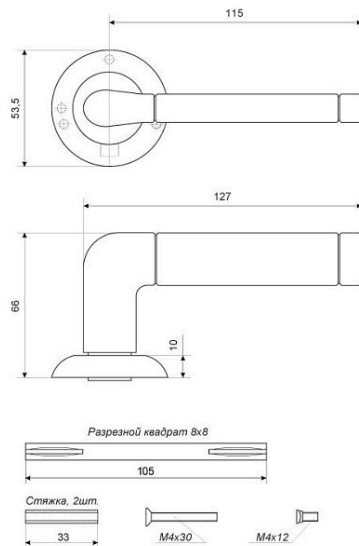

АЛЛЮР АРТ "ПОЛО" W (15110) МАТОВЫЙ БЕЛЫЙ С НАКЛАДКОЙ КОМПЛЕКТ РУЧЕК (20)

Код: 14624

ОБЩИЕ ХАРАКТЕРИСТИКИ

Код товара 14624
Производитель Аллюр
Страна производства КИТАЙ
Материал Алюминиевый сплав, гальваническое покрытие
Цвет Матовый белый
Гарантия 3 года

ГАБАРИТЫ И ВЕС

Вес (брутто) 0.435

УПАКОВКА

Индивидуальная упаковка Коробка
Штук в коробке 20

ОПИСАНИЕ

Ручка на круглой накладке. Материал ручек — алюминиевый сплав, накладки — алюминиевый сплав. Многослойное гальваническое покрытие. Отличительная особенность - в комплекте идут пластиковые накладки с люминофором, которые светятся в темноте!!!

Комплектуются винтовыми стяжками и шурупами. Длина разрезного квадрата - 105мм. Для дверей, толщиной 34-45 мм. Гарантийный срок эксплуатации — 3 года.

«Поло»

Московская область, пос. Горки
Ленинские, промзона «Технопарк»
Инновационный проезд, д.8