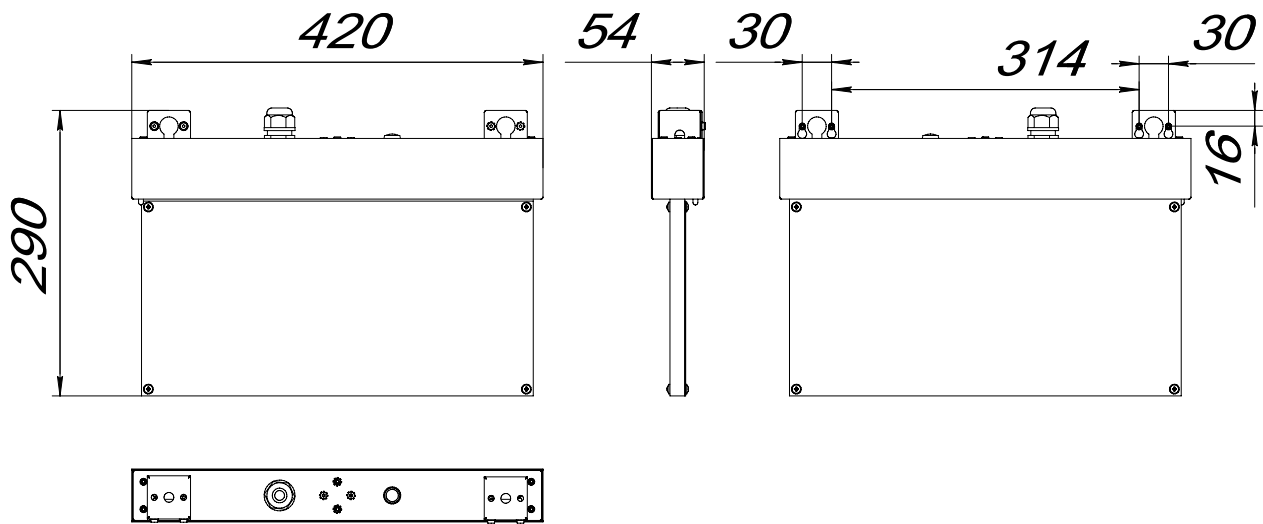

ГАБАРИТНЫЕ РАЗМЕРЫ

АКСЕССУАРЫ

a26675
Крышка BS-KR-4 White

(для закрытия монтажных элементов и кабельного ввода при настенном монтаже)

a22269
Пластина защитная BS-PZ-2

(для защиты второго знака безопасности при двухстороннем размещении; одна пластина – в комплекте)

Серия знаков безопасности (заказываются отдельно): BL-4020.

Способ крепления – на винты (в комплекте).

Размещение знаков безопасности – одностороннее или двухстороннее.