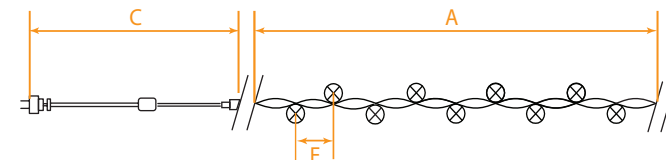

# CL07, CL08

## НОВОГОДНИЕ ГИРЛЯНДЫ — линия 230V

Модель	Артикул	Цвет свечения	Длина изделия (А)	Длина сетевого шнура (С)	Расстояние между светодиодами (Е)	Режим работы	Цвет шнура
CL07	26782	мульти-кolor	40 м	3 м	10 см	медленная смена цвета	зеленый
	26781	теплый белый				статичный	
	26734	белый					
	32315	синий					
	32316	теплый белый со стробами					
32317	белый со стробами						
CL08	26782	мульти-кolor	60 м	3 м	10 см	медленная смена цвета	зеленый
	26782	теплый белый				статичный	
	26782	белый					
	26782	синий					
	26782	теплый белый со стробами					
26782	белый со стробами						