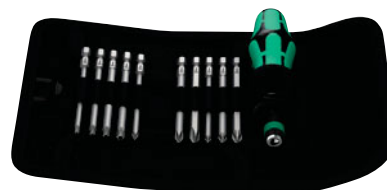

Kraftform Kompakt 41

Code	EAN		
05059299001	4013288 096326		1
		●	816 R 1x 1/4"x119
		+	851/4 Z PH 1x PH 1x89; 1x PH 2x89; 1x PH 3x89
		+	855/4 Z PZ 1x PZ 1x89; 1x PZ 2x89; 1x PZ 3x89
		●	867/4 Z TORX® BO 1x TX 15x89; 1x TX 20x89; 1x TX 25x89; 1x TX 30x89