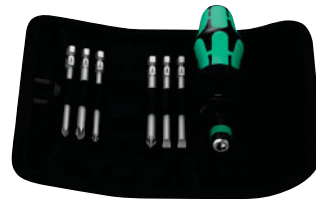

Kraftform Kompakt 40

Code	EAN		
05059298001	4013288 096319		1
		●	816 R 1x 1/4"x119
		+	851/4 Z PH 1x PH 1x89; 1x PH 2x89
		+	855/4 Z PZ 1x PZ 1x89; 1x PZ 2x89
		●	800/4 Z 1x 1,0x5,5x89; 1x 1,2x6,5x89