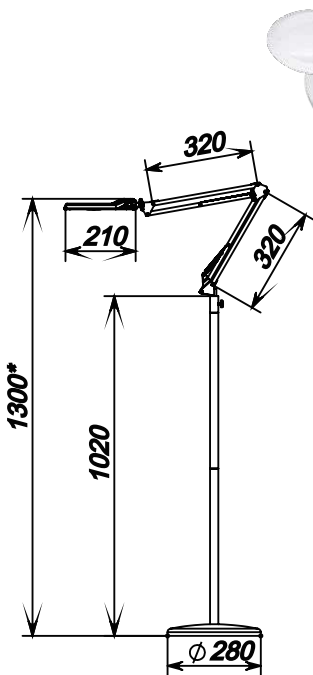

ЛЕДА С20-043 ПТБ50-8-043

С УВЕЛИЧИТЕЛЬНОЙ ЛИНЗОЙ НАПОЛЬНЫЙ

ТРАНСВУТ®

Великий Новгород

2 В 1: МОЖЕТ ИСПОЛЬЗОВАТЬСЯ КАК НАСТОЛЬНЫЙ СВЕТИЛЬНИК

ФУНКЦИОНАЛЬНЫЙ ПАНТОГРАФ СВЕТИЛЬНИКА ПОЗВОЛЯЕТ

ВАРЬИРОВАТЬ ВЫСОТУ ПЛАФОНА С 0,65 м ДО 1,7 м

* - переменный размер

• МЕТАЛЛИЧЕСКАЯ СТРУБИЦА ДЛЯ КРЕПЛЕНИЯ К СТОЛУ (В КОМПЛЕКТЕ)

• СТЕКЛЯННАЯ ЛИНЗА

• **ОСНОВНОЕ УВЕЛИЧЕНИЕ ЛИНЗЫ 4,5D D122MM**

• **ДОПОЛНИТЕЛЬНОЕ УВЕЛИЧЕНИЕ 9D D24,5MM**

• ВЫКЛЮЧАТЕЛЬ КЛАВИШНЫЙ НА ПЛАФОНЕ

• СЪЕМНАЯ КРЫШКА (В КОМПЛЕКТЕ) ЗАЩИЩАЕТ ЛИНЗУ ОТ ПЫЛИ И ПОВРЕЖДЕНИЙ

• УСТОЙЧИВОЕ ОСНОВАНИЕ

Потребляемая мощность, Вт	В	Гц	Источник света	Световой поток, Лм	Цветовая температура, К	Освещенность рабочей поверхности на расстоянии 40 см, Лк	IP
8	220	50	LED	-	4000	1500	20

ОБЛАСТЬ ПРИМЕНЕНИЯ	Рукоделие, косметология, ювелирные, радиомонтажные мастерские, работа с мелкими деталями, промышленные предприятия	ЦВЕТ МОДЕЛИ: белый
--------------------	--	--------------------

7,76 кг/ вес изделия в упаковке	410x300x105 мм/ индивид. упаковка	1 шт/ упаков.	7,76 кг/ вес брутто	410x300x105 мм/ групповая упаковка
---------------------------------	-----------------------------------	---------------	---------------------	------------------------------------