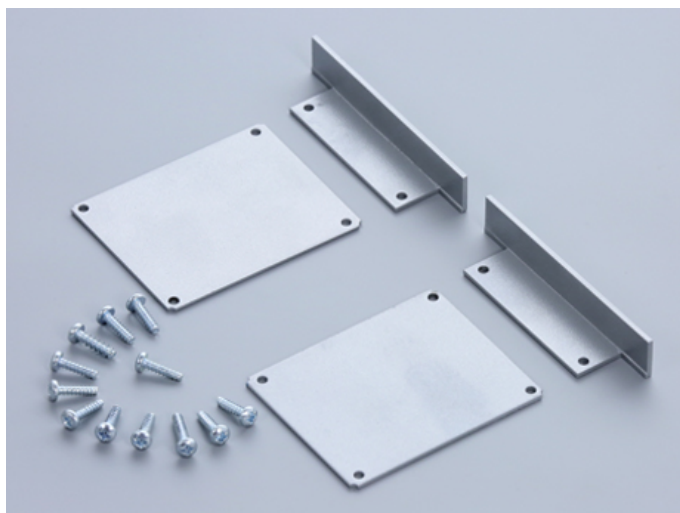

ТЕХНИЧЕСКАЯ ИНФОРМАЦИЯ (ТИ)

End cap set LINER 100/R WH

АРТИКУЛ 2474000200

ОПИСАНИЕ

Аксессуары LINER

ТЕХНИЧЕСКИЕ ХАРАКТЕРИСТИКИ

- Тип изделия – "крышка"
- Балласт – ""
- Габаритный тип – ""
- Тип светильника по монтажу – ""