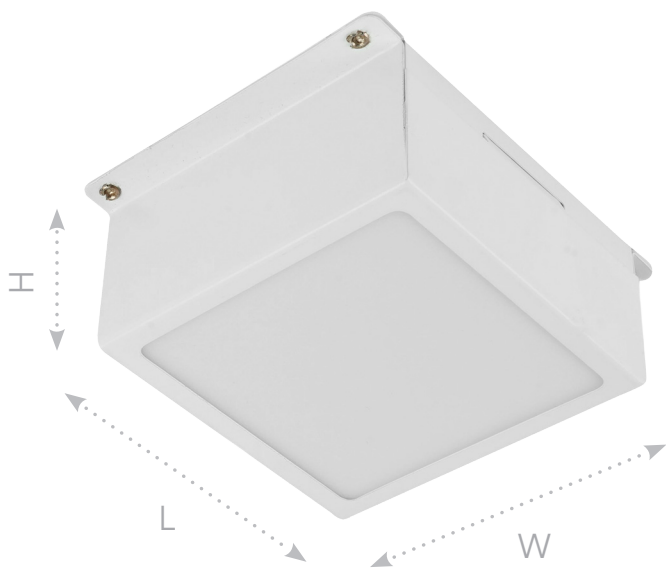

# Встраиваемые светодиодные светильники AL254

# Feron

Материал: сталь, пластик

80  
Lm/W

Ra  
>80

170-  
265V

арт. 52157

**960lm 4000K 12W**  
LxWxH, mm (89x89x40)

арт. 52158

**960lm 6500K 12W**  
LxWxH, mm (89x89x40)

арт. 48914

**960lm 4000K 12W**  
LxWxH, mm (89x89x40)

арт. 48915

**960lm 6500K 12W**  
LxWxH, mm (89x89x40)

Предназначены для общего и акцентного освещения торговых и выставочных залов, офисов, магазинов, помещений общественного питания, гостиниц и пр. Разработан специально для установки в потолки типа грильятто в ячейку 90x90 мм.