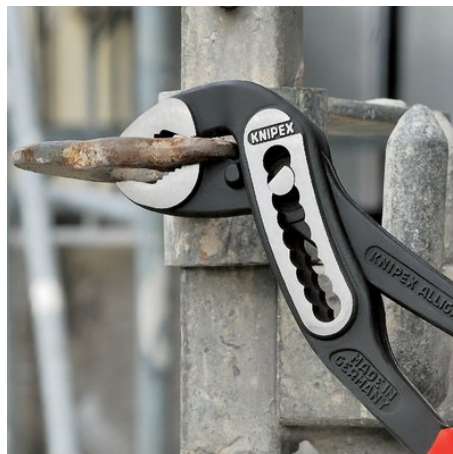

Информация о продукции

88 02 180 SB

KNIPEX Alligator®

Клещи сантехнические

DIN ISO 8976

- Удобный доступ к детали благодаря тонкой конструкции головки и шарнира
- Больше производительности и удобства в работе по сравнению с обычными сантехническими клещами аналогичной длины: 9-ступенчатая регулировка и увеличенная на 30 % захватная способность
- функция смыкания губок, которая облегчает работу в узких и труднодоступных местах
- захватные губки со специально закаленными зубцами твердостью примерно 61 HRC: надежный захват - надолго!
- коробчатый шарнир: высокая стабильность благодаря двум направляющим
- Прочная конструкция, устойчивы к загрязнениям; особенно подходят для работ вне помещения
- Специальный механизм предотвращает защемление пальцев
- Хромованадиевая сталь, кованая, многократно закаленная в масле

назначения

Номер артикула	88 02 180 SB
EAN	4003773079347
Клещи	фосфатированные, черного цвета
Головка	полированная
Ручки	с двухкомпонентными рукоятками
Вес	215 g
Размеры	180 x 86 x 22 mm
Норма	DIN ISO 8976
Reach	нет
RohS	нет

Технические атрибуты

Позиции установки	9
параметры для труб дюймы (диаметр)	Ø 1 1/2 Дюйм
Диапазон для гаек, размер под ключ	36 mm
Параметры для труб (диаметр)	Ø 42 mm
eCl@ss 5.1.4	21040301
ETIM 5.0	EC000164
ETIM 6.0	EC000164
proficl@ss 6.0	AAA936c004

Возможны технические изменения и ошибки

Самофиксация на трубах и гайках: инструмент не соскальзывает с детали; все прилагаемое усилие может быть направлено на вращение детали; не требуется плотное сжатие ручек, в результате усилий затрачивается меньше