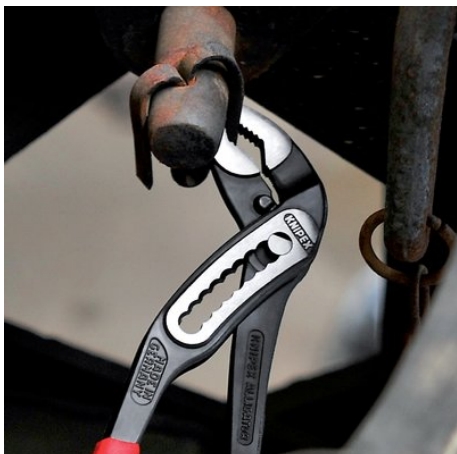

Информация о продукции

88 02 180 SB

KNIPEX Alligator®

Клещи сантехнические

DIN ISO 8976

- Удобный доступ к детали благодаря тонкой конструкции головки и шарнира
- Больше производительности и удобства в работе по сравнению с обычными сантехническими клещами аналогичной длины: 9-ступенчатая регулировка и увеличенная на 30 % захватная способность
- функция смыкания губок, которая облегчает работу в узких и труднодоступных местах
- захватные губки со специально закаленными зубцами твердостью примерно 61 HRC: надежный захват - надолго!
- коробчатый шарнир: высокая стабильность благодаря двум направляющим
- Прочная конструкция, устойчивы к загрязнениям; особенно подходят для работ вне помещения
- Специальный механизм предотвращает защемление пальцев
- Хромованадиевая сталь, кованая, многократно закаленная в масле

назначения

Номер артикула	88 02 180 SB
EAN	4003773079347
Клещи	фосфатированные, черного цвета
Головка	полированная
Ручки	с двухкомпонентными рукоятками
Вес	215 g
Размеры	180 x 86 x 22 mm
Норма	DIN ISO 8976
Reach	нет
RohS	нет

Технические атрибуты

Позиции установки	9
параметры для труб дюймы (диаметр)	Ø 1 1/2 Дюйм
Диапазон для гаек, размер под ключ	36 mm
Параметры для труб (диаметр)	Ø 42 mm
eCl@ss 5.1.4	21040301
ETIM 5.0	EC000164
ETIM 6.0	EC000164
proficl@ss 6.0	AAA936c004

Возможны технические изменения и ошибки

Самофиксация на трубах и гайках: инструмент не соскальзывает с детали; все прилагаемое усилие может быть направлено на вращение детали; не требуется плотное сжатие ручек, в результате усилий затрачивается меньше