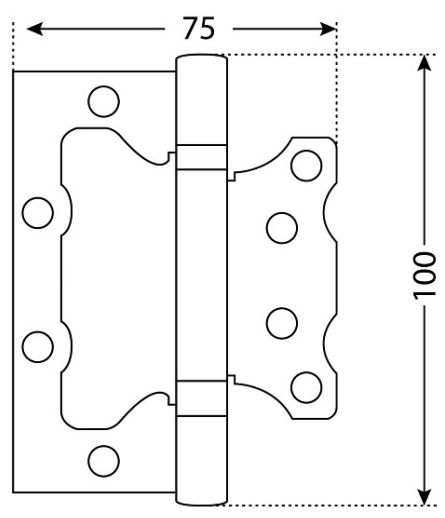

АЛЛЮР 100X75 2ВВ ВЛ КОРОБКА 2,5ММ МАТОВЫЙ ЧЕРНЫЙ ПЕТЛЯ НАКЛАДНАЯ БЕЗ ВРЕЗКИ 2 ШТ (50,10)

Код: 14532

ОБЩИЕ ХАРАКТЕРИСТИКИ

Код товара	14532
Производитель	Аллюр
Страна производства	КИТАЙ
Материал	Сталь
Цвет	Матовый черный
Гарантия	3 года

ГАБАРИТЫ И ВЕС

Вес (брутто)	0.318
--------------------	-------

УПАКОВКА

Индивидуальная упаковка	Коробка
Штук в коробке	50

ОПИСАНИЕ

Петля дверная универсальная, без врезки. Предназначена для установки на левые и правые двери. Материал - сталь, гальваническое покрытие. Размер петли - 100x75x2,5 мм. 2 подшипника, плоский колпачок.