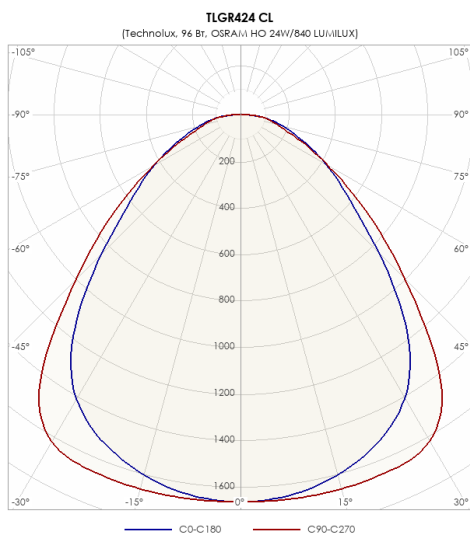

СВЕТИЛЬНИК TLGR424 CL

Модель	TLGR424 CL
Артикул	09590

ХАРАКТЕРИСТИКИ

Количество ламп	4x24 Вт
Тип лампы	T5 (G5) T5 G5
Оптическая система	Призма
Степень защиты	IP20
Класс защиты	I класс
Габаритные размеры (ДхШхВ), мм	588x588x80
Климатическое исполнение	УХЛ4
Коэффициент мощности	>=0,96
Способ монтажа	в ПОТОЛОК
Блок аварийного питания	нет

КОНСТРУКЦИЯ

- Корпус из листовой стали с полимерным покрытием белого цвета.
- Оптическая система - призматический рассеиватель из светотехнического полистирола в рамке, устанавливается в Корпус и фиксируется специальными защелками; CL1 - без рамки устанавливается в ячейку потолка.
- Пускорегулирующая аппаратура (ПРА) - Helvar, Osram, Philips: в модификации Стандарт - электронный балласт, класс EEL=A2, $\cos \phi \geq 0,96$, коэффициент пульсаций освещенности
- Патроны для ламп (ЛЛ) - ВJВ.
- Клеммная колодка - Tridonic.
- В светильник по отдельному заказу могут быть установлены лампы Osram или Philips.

ОБЛАСТЬ ПРИМЕНЕНИЯ

- Офисы, административные здания.
- Магазины.
- Учебные заведения.
- Учреждения здравоохранения и т.п.

УСТАНОВКА

- Встраиваются в потолки типа Грильято или гипсокартон (с помощью дополнительного комплекта крепления)