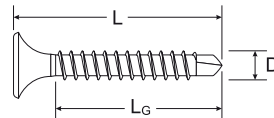

Шуруп по гипсокартону с мелкой резьбой и сверильным наконечником

- Фосфатированный
- С плоской головкой
- Шлиц PH
- Мелкая резьба и сверильный наконечник

Резьба Ø	Длина L	Длина общая резьбы L _G	Шлиц	Упаковка	Мин. кол-во для заказа	Тип упаковки	Артикул	Тип	Код
D [mm]	L [mm]	L _G [mm]		шт.	шт.				

3,5

25	21	PH2	200	1.200	F2	665067	FSN-TPB 3,5 x 25 F 200	4048962052695
25	21	PH2	500	2.000	F3	665068	FSN-TPB 3,5 x 25 F 500	4048962052701
25	21	PH2	1.000	4.000	F4	040599	FSN-TPB 3,5 x 25 F 1000	4006209405994
35	31	PH2	200	1.200	F2	665069	FSN-TPB 3,5 x 35 F 200	4048962052718
35	31	PH2	500	2.000	F4	665070	FSN-TPB 3,5 x 35 F 500	4048962052725
35	31	PH2	1.000	4.000	F6	665071	FSN-TPB 3,5 x 35 F 1000	4048962052732
45	41	PH2	200	800	F3	665072	FSN-TPB 3,5 x 45 F 200	4048962052749
45	41	PH2	500	2.000	F6	665073	FSN-TPB 3,5 x 45 F 500	4048962052756
45	41	PH2	1.000	4.000	F7	665074	FSN-TPB 3,5 x 45 F 1000	4048962052763
55	51	PH2	100	600	F2	665075	FSN-TPB 3,5 x 55 F 100	4048962052770
55	51	PH2	200	800	F4	665076	FSN-TPB 3,5 x 55 F 200	4048962052787
55	51	PH2	500	2.000	F7	665077	FSN-TPB 3,5 x 55 F 500	4048962052794