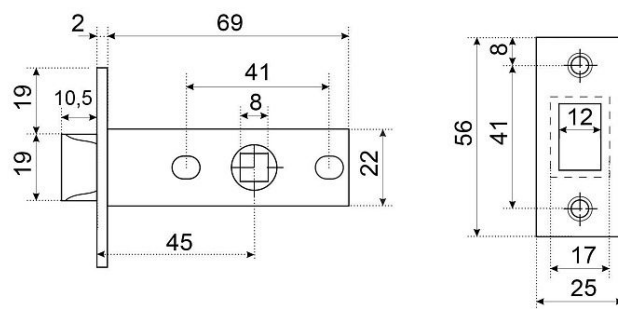

## ГАБАРИТЫ И ВЕС

Вес (брутто) ..... 0.13

## ОПИСАНИЕ

Универсальная защёлка врезная для установки на деревянные межкомнатные двери. Материал - сталь оцинкованная штампованная, гальваническое покрытие. Под ручку с квадратом 8 мм. Удаление ключевого отверстия - 45 мм. Торцевая планка с защитной пленкой для сохранения покрытия. Ширина планки - 25мм. Габариты корпуса - 72.5x22x15 мм. В комплекте - защелка, ответная планка и белый пластиковый вкладыш к ней, саморезы.