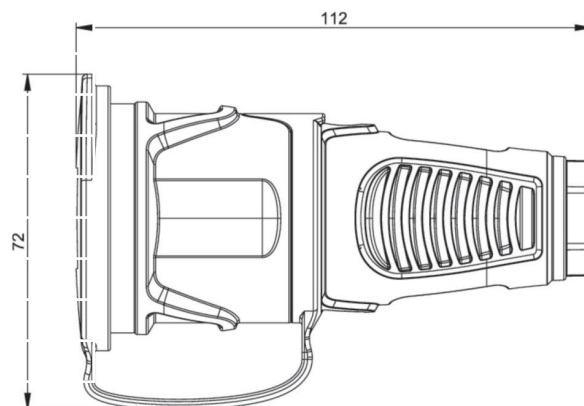

Артикул	2511-sdg
Название	Розетка кабельная 16A/250V/2P+E/IP54 корпус и крышка черные, маркер серый
Описание	Розетка кабельная Серия Taurus 2 корпус - резина, цвет корпуса и крышки серый/маркер черный Материал: TPE/PA6 16A/250V/2P+E/IP54
GTIN (EAN)	9003399472381
Страна происхождения	Австрия
Таможенный номер	85366990
Масса нетто	0.092 кг
Количество в упаковке	20
ETIM 9.0	EC001327
Модель	Розетка Schuko
Заземление	Да
Материал	TPE/PA6
Степень защиты (IP)	IP54
Подключение	Прямое
Тип подключения	Винтовой
Цвет	Черный
Количество полюсов	3
Номинальное напряжение	250 V
Сила тока	16 A
Для эксплуатации в тяжелых условиях согласно требованиям VDE	Да
Ø кабеля	6-13 мм
Сечение провода	1-2,5 мм ²
Усилие затягивания винтов контактов	80 Ncm
Усилие затягивания винтов корпуса	110 Ncm
Усилие затягивания кабельного ввода	110 Ncm
Монтажная длина	30 mm
Длина зачистки	7 mm
Температура окружающей среды	-25 —40°C