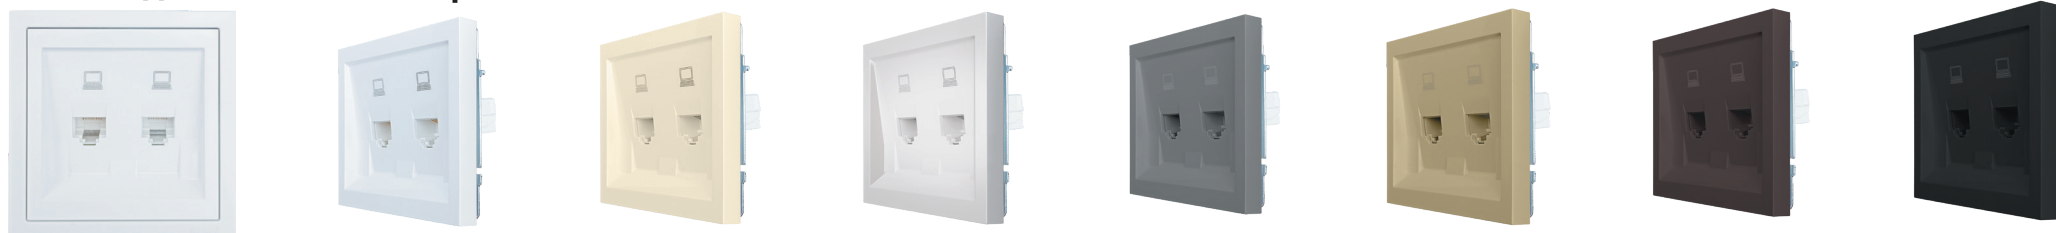

Розетка двойная компьютерная Cat 6

Цвет:	Белый	Слоновая кость	Искра	Серый матовый	Золото	Шоколад	Чёрный бархат
Артикул:	704-0288-142	704-9088-142	704-1488-142	704-7488-141	704-3688-142	704-7388-142	704-4288-142
Количество:	10шт. / 120 шт.	10шт. / 120 шт.	10шт. / 120 шт.	10шт. / 120 шт.	10шт. / 120 шт.	10шт. / 120 шт.	10шт. / 120 шт.