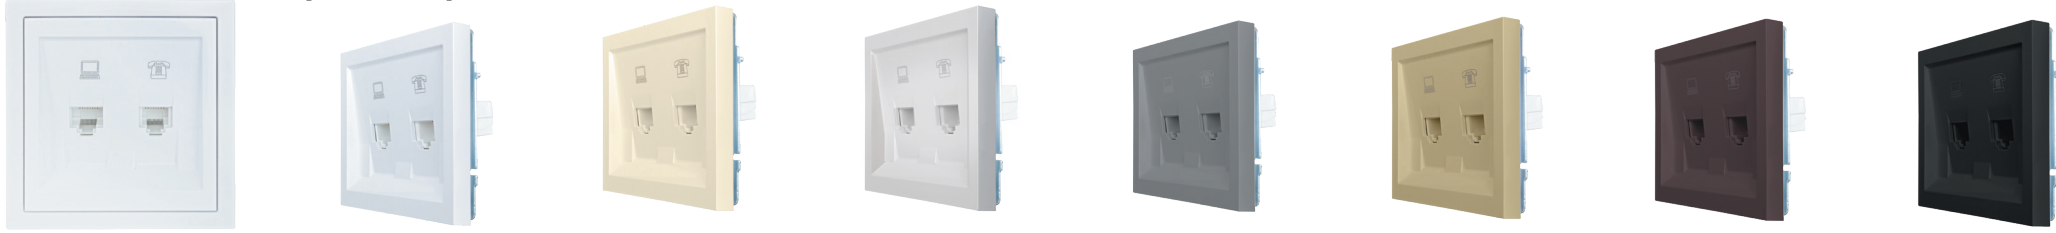

Розетка компьютер + телефон

Цвет:	Белый	Слоновая кость	Искра	Серый матовый	Золото	Шоколад	Чёрный бархат
Артикул:	704-0288-143	704-9088-143	704-1488-143	704-7488-143	704-3688-143	704-7388-143	704-4288-143
Количество:	10шт. / 120 шт.	10шт. / 120 шт.	10шт. / 120 шт.	10шт. / 120 шт.	10шт. / 120 шт.	10шт. / 120 шт.	10шт. / 120 шт.