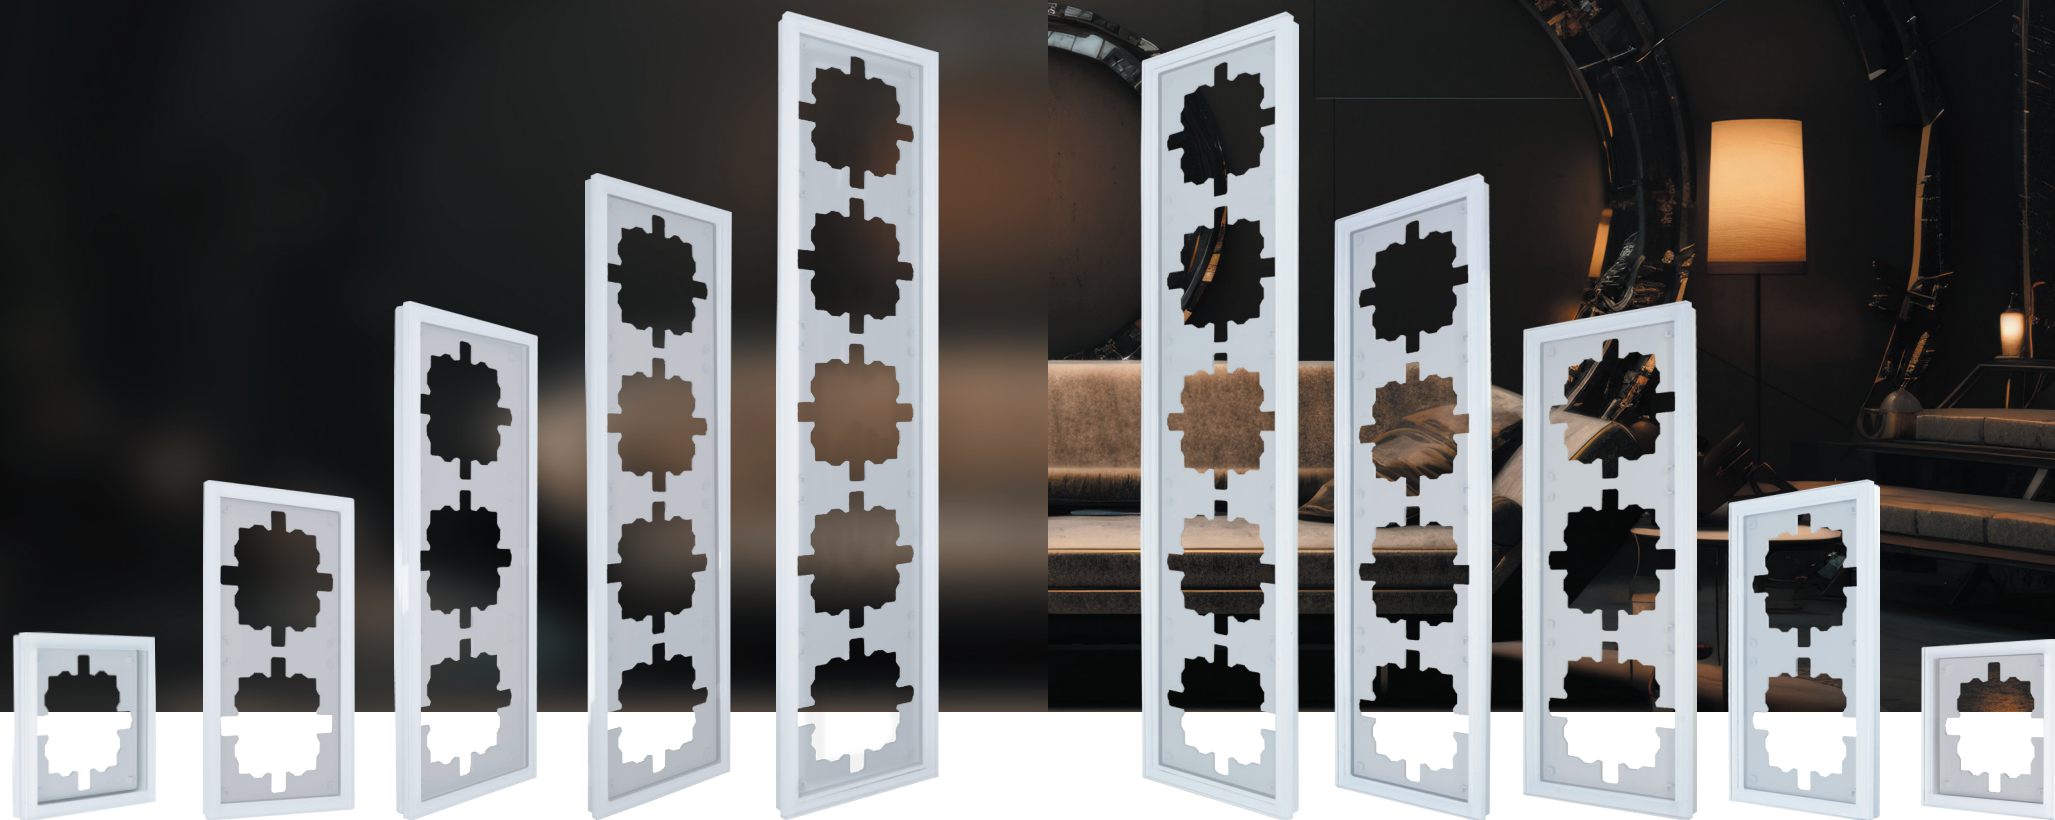

704-5380-146	704-5380-147	704-5380-148	704-5380-149	704-5380-150	Артикул:	704-5480-150	704-5480-149	704-5480-148	704-5480-147	704-5480-146
10шт. / 120 шт.	10шт. / 120 шт.	10шт. / 120 шт.	10шт. / 120 шт.	10шт. / 120 шт.	Количество:	10шт. / 120 шт.	10шт. / 120 шт.	10шт. / 120 шт.	10шт. / 120 шт.	10шт. / 120 шт.
на один пост	на два поста	на три поста	на 4 поста	на 5 постов	Количество постов:	на 5 постов	на 4 поста	на три поста	на два поста	на один пост
белый матовый	белый матовый	белый матовый	белый матовый	белый матовый	Цвет:	белый глянец	белый глянец	белый глянец	белый глянец	белый глянец