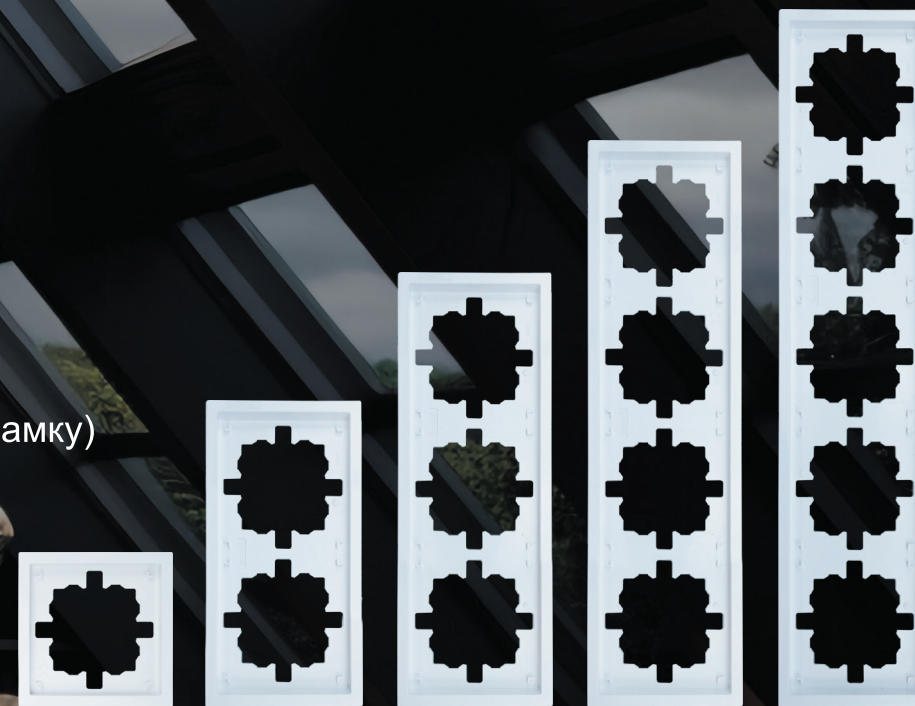

УНИВЕРСАЛЬНАЯ (ВЕРТИКАЛЬНАЯ/ГОРИЗОНТАЛЬНАЯ) РАМКА

позволяет экономить ваши средства и место на складах
(не надо покупать отдельно горизонтальную и вертикальную рамку)

Увеличенная толщина пластика придает прочность
и надежность изделию.

Также в ассортименте представлены
премиальные рамки из акрилового стекла.

МАТЕРИАЛ РАМКИ, КЛАВИШИ ЛИЦЕВОЙ ПАНЕЛИ

В процессе производства используются добавки, которые делают наш пластик более стойким к УФ излучению, предотвращая выгорание/выцветание пластика, особенно это заметно в белых цветах.

Механизмы изготовлены из ПБТ (Бакелит) не горючий пластик (не поддерживает горение) способен выдержать нагрев до 850°