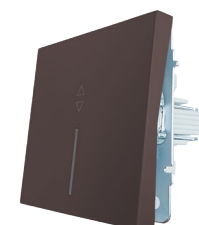

Выключатель проходной с подсветкой

Цвет:	Белый	Слоновая кость	Искра	Серый матовый	Золото	Шоколад	Чёрный бархат
Артикул:	704-0288-114QC	704-9088-114QC	704-1488-114QC	704-7488-114QC	704-3688-114QC	704-7388-114QC	704-4288-114QC
Количество:	10шт. / 120 шт.	10шт. / 120 шт.	10шт. / 120 шт.	10шт. / 120 шт.	10шт. / 120 шт.	10шт. / 120 шт.	10шт. / 120 шт.