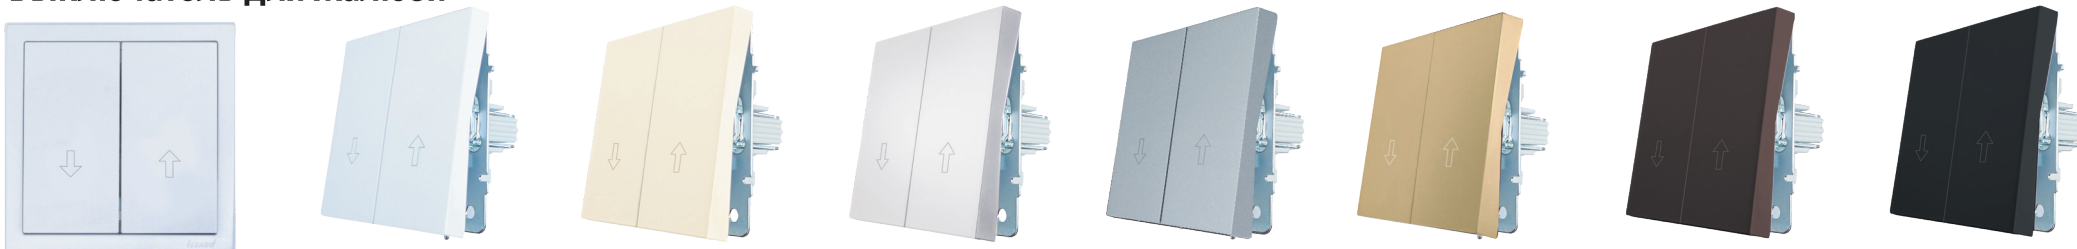

Выключатель для жалюзи

Цвет:	Белый	Слоновая кость	Искра	Серый матовый	Золото	Шоколад	Чёрный бархат
Артикул:	704-0288-110QC	704-9088-110QC	704-1488-110QC	704-7488-110QC	704-3688-110QC	704-7388-110QC	704-4288-110QC
Количество:	10шт. / 120 шт.	10шт. / 120 шт.	10шт. / 120 шт.	10шт. / 120 шт.	10шт. / 120 шт.	10шт. / 120 шт.	10шт. / 120 шт.