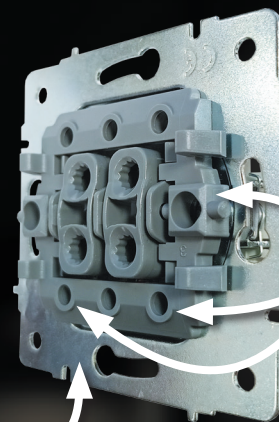

## ВЫКЛЮЧАТЕЛЬ ДВУХКЛАВИШНЫЙ С ПОДСВЕТКОЙ

Артикул: 704-0288-112QC

**ЛИЦЕВАЯ ПАНЕЛЬ, РАМКА, КЛАВИШИ**  
изготавливаются из ABS пластика,  
который выдерживает температуру до **600°C**.

**МЕТАЛЛИЧЕСКИЙ КАРКАС**  
механизма производится  
из оцинкованной  
стали толщиной 1мм.