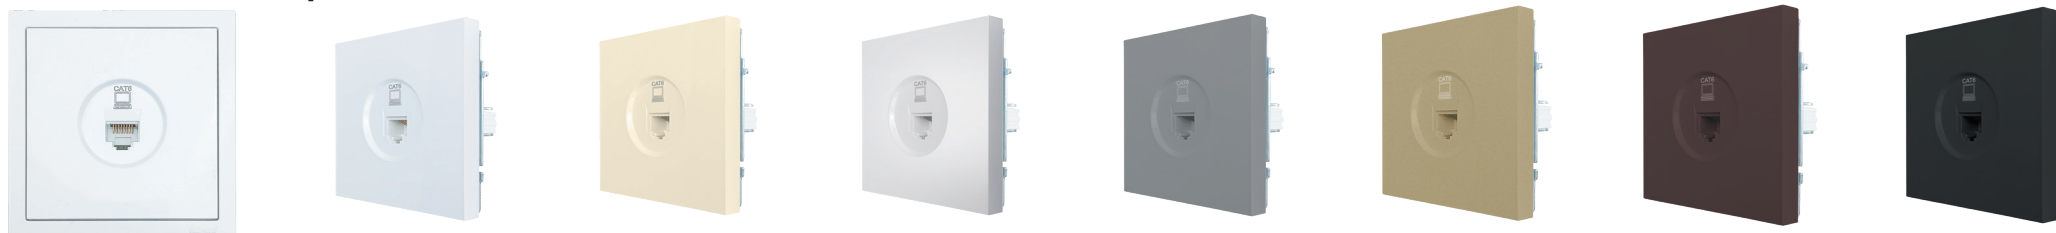

Розетка компьютерная Cat 6

Цвет:	Белый	Слоновая кость	Искра	Серый матовый	Золото	Шоколад	Чёрный бархат
Артикул:	704-0288-140	704-9088-140	704-1488-140	704-7488-140	704-3688-140	704-7388-140	704-4288-140
Количество:	10шт. / 120 шт.	10шт. / 120 шт.	10шт. / 120 шт.	10шт. / 120 шт.	10шт. / 120 шт.	10шт. / 120 шт.	10шт. / 120 шт.