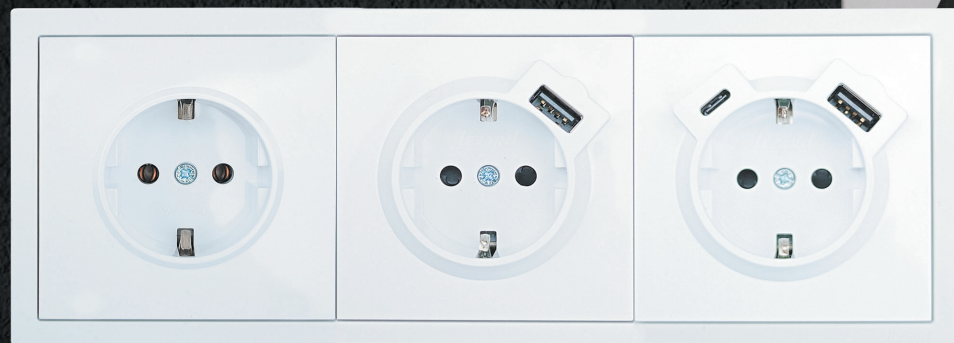

## РОЗЕТКИ СЕТЕВЫЕ

Розетка без заземления

Розетка с заземлением

Розетка с защитой от детей

Розетка двойная без заземления

Розетка двойная с заземлением

Розетка двойная с защитой от детей

Розетка с заземлением и с крышкой

Розетка с заземлением и с крышкой IP-44

Розетка с заземлением + USB

Розетка с заземлением TC + USB

Розетка двойной USB разъем

Розетка с заземлением TC + USB