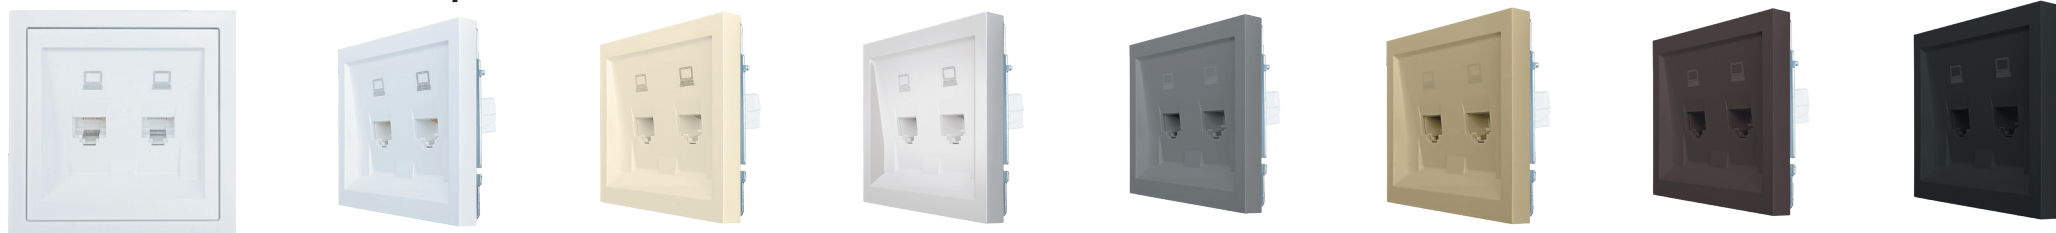

Розетка двойная компьютерная

Цвет:	Белый	Слоновая кость	Искра	Серый матовый	Золото	Шоколад	Чёрный бархат
Артикул:	704-0288-141	704-9088-141	704-1488-141	704-7488-141	704-3688-141	704-7388-141	704-4288-141
Количество:	10шт. / 120 шт.	10шт. / 120 шт.	10шт. / 120 шт.	10шт. / 120 шт.	10шт. / 120 шт.	10шт. / 120 шт.	10шт. / 120 шт.