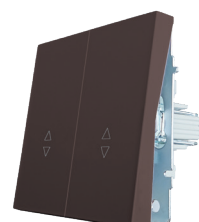

Выключатель проходной двойной

Цвет:	Белый	Слоновая кость	Искра	Серый матовый	Золото	Шоколад	Чёрный бархат
Артикул:	704-0288-106QC	704-9088-106QC	704-1488-106QC	704-7488-106QC	704-3688-106QC	704-7388-106QC	704-4288-106QC
Количество:	10шт. / 120 шт.	10шт. / 120 шт.	10шт. / 120 шт.	10шт. / 120 шт.	10шт. / 120 шт.	10шт. / 120 шт.	10шт. / 120 шт.