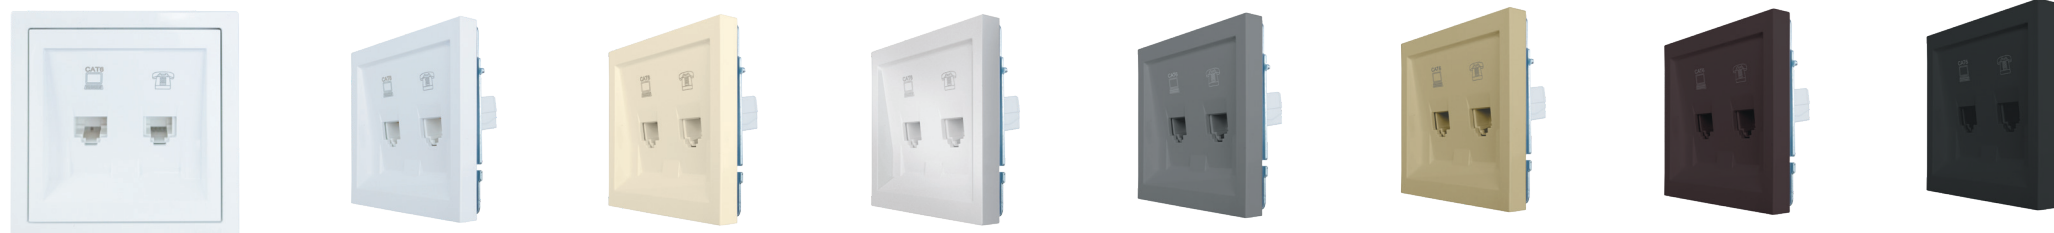

Розетка компьютер + телефон Cat 6

Цвет:	Белый	Слоновая кость	Искра	Серый матовый	Золото	Шоколад	Чёрный бархат
Артикул:	704-0288-144	704-9088-144	704-1488-144	704-7488-144	704-3688-144	704-7388-144	704-4288-144
Количество:	10шт. / 120 шт.	10шт. / 120 шт.	10шт. / 120 шт.	10шт. / 120 шт.	10шт. / 120 шт.	10шт. / 120 шт.	10шт. / 120 шт.