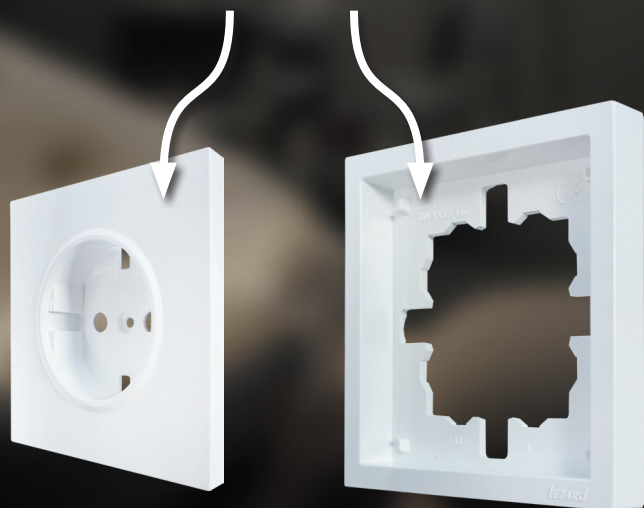

РОЗЕТКА С ЗАЗЕМЛЕНИЕМ

Артикул: 704-0288-122BQC