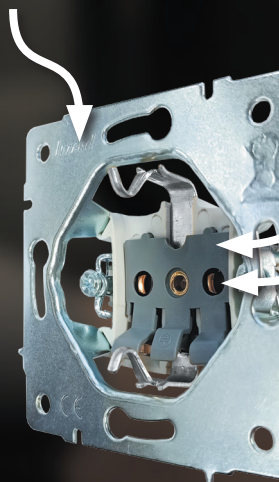

ТЕХНИЧЕСКОЕ ОПИСАНИЕ И УСТРОЙСТВО ВЫКЛЮЧАТЕЛЯ И РОЗЕТКИ

ВЫКЛЮЧАТЕЛЬ ДВУХКЛАВИШНЫЙ С ПОДСВЕТКОЙ

Артикул: 704-0288-112QC

ЛИЦЕВАЯ ПАНЕЛЬ, РАМКА, КЛАВИШИ
изготавливаются из ABS пластика,
который выдерживает температуру до **600°C**.

МЕТАЛЛИЧЕСКИЙ КАРКАС
механизма производится
из оцинкованной
стали толщиной 1мм.

ПОДСВЕТКА

индивидуальная
индикаторная
подсветка на каждую
клавишу в выключателях,
голубого цвета.

КРЫШКА КОНТАКТОВ

изготовлена из негорючего
материала **PA66**,
который выдерживает
нагрев до **850 °C**.

ТОКОПРОВОДЯЩИЕ КОНТАКТЫ

выполнены из высококаче-
ственного сплава латуни,
при долгой эксплуатации
отсутствует ослабление
зажима контактной группы,
что предотвращает
выпадение вилки из
розетки, а также
обеспечивает надежный
и безопасный контакт

РОЗЕТКА С ЗАЗЕМЛЕНИЕМ

Артикул: 704-0288-122BQC