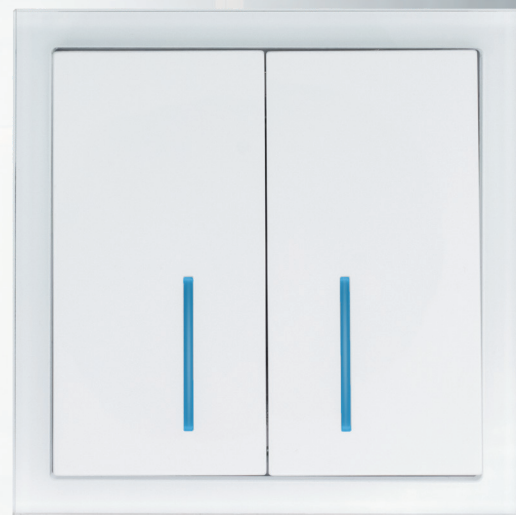

РАМКИ АКРИЛОВЫЕ БЕЛЫЕ МАТОВЫЕ И ГЛЯНЦЕВЫЕ

- Рамка одинарная
- Рамка двойная
- Рамка на 3 поста
- Рамка на 4 поста
- Рамка на 5 постов