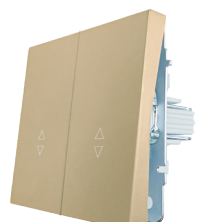

Выключатель проходной двойной

Цвет:	Белый	Слоновая кость	Искра	Серый матовый	Золото	Шоколад	Чёрный бархат
Артикул:	704-0288-106QC	704-9088-106QC	704-1488-106QC	704-7488-106QC	704-3688-106QC	704-7388-106QC	704-4288-106QC
Количество:	10шт. / 120 шт.	10шт. / 120 шт.	10шт. / 120 шт.	10шт. / 120 шт.	10шт. / 120 шт.	10шт. / 120 шт.	10шт. / 120 шт.