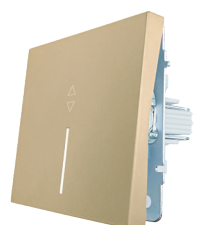

Выключатель проходной с подсветкой

Цвет:	Белый	Слоновая кость	Искра	Серый матовый	Золото	Шоколад	Чёрный бархат
Артикул:	704-0288-114QC	704-9088-114QC	704-1488-114QC	704-7488-114QC	704-3688-114QC	704-7388-114QC	704-4288-114QC
Количество:	10шт. / 120 шт.	10шт. / 120 шт.	10шт. / 120 шт.	10шт. / 120 шт.	10шт. / 120 шт.	10шт. / 120 шт.	10шт. / 120 шт.