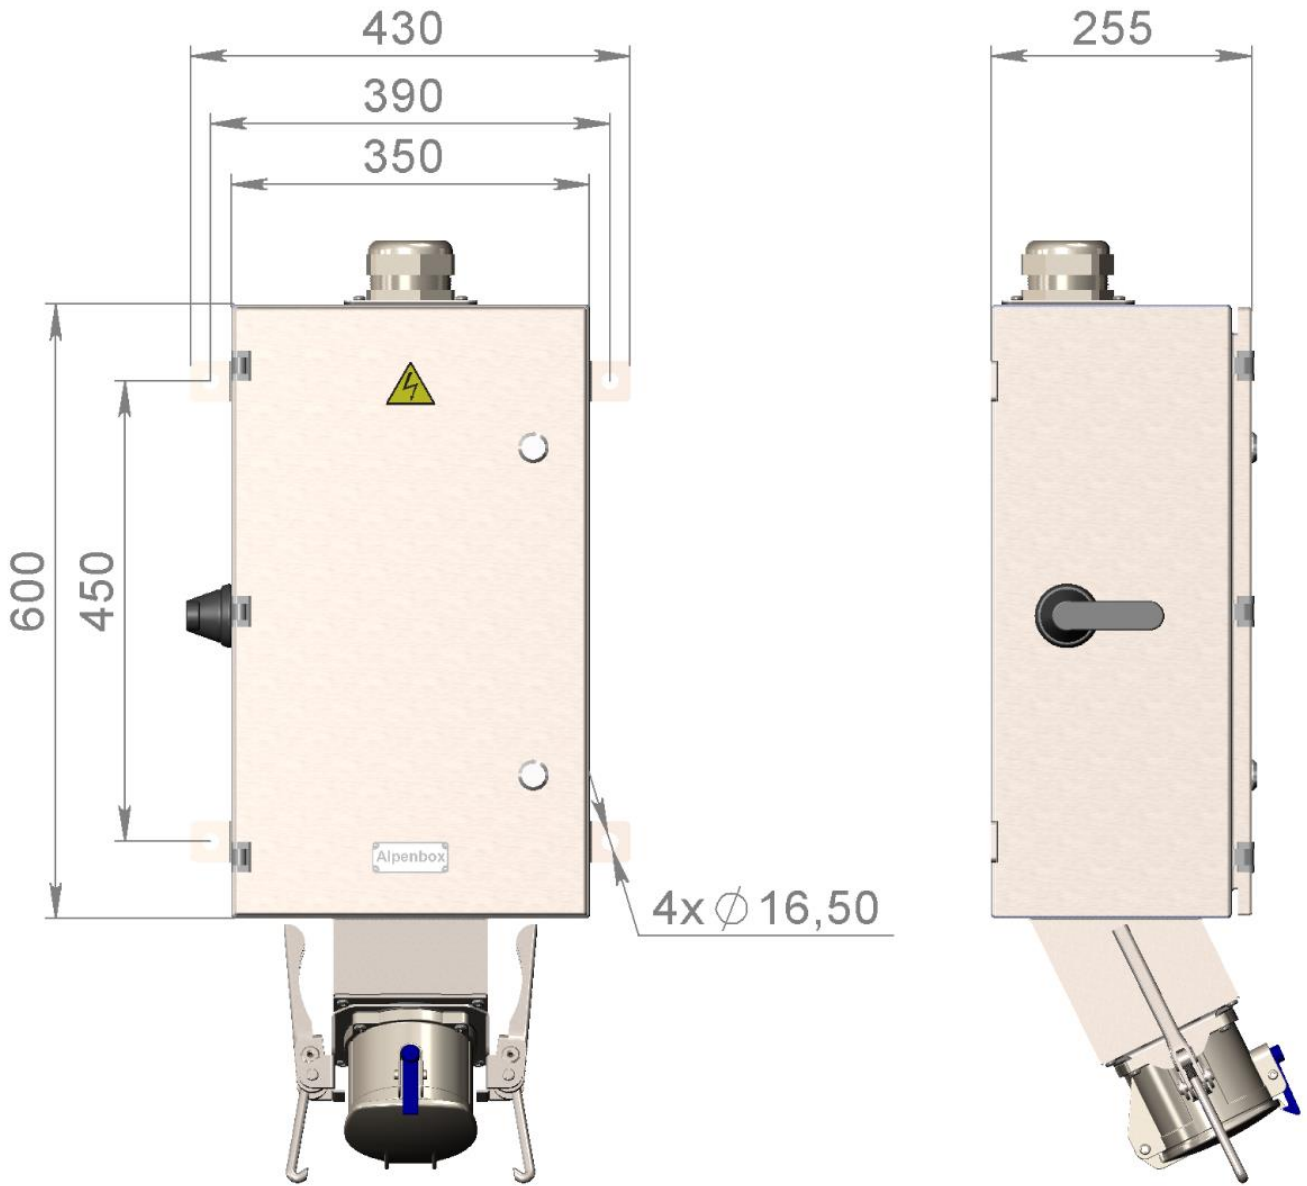

<b>Ввод:</b>	Сальник М80 55-60 мм. – 1 шт.	Выкл.Нагр. 3Р/400А
	Клеммы 240 мм.кв – 1 шт.	
<b>Выход:</b>	Розетка DS4 400А 3Р+Е (Marechal Electric) – 1 шт.	

U <sub>n</sub>	380 V
I <sub>max</sub>	400 A
IP	54
№ 0000/00000000/000-0000	