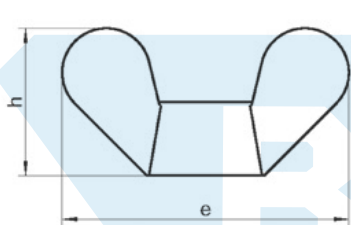

Гайки-барашки

немецкий тип

d	h	e	m	d2	g min	g max
M4	8,5	18	4,6	8	1,9	2,3
M5	11,0	24	6,5	11	2,3	2,8
M6	15,0	30	8,0	13	2,3	3,3
M8	18,0	36	10,0	16	2,8	4,4
M10	23,0	48	12,0	20	4,4	5,4
M12	31,0	62	14,0	23	4,9	6,4
M14	35,0	70	17,0	29	6,4	7,5
M16	35,0	70	17,0	29	6,4	7,5