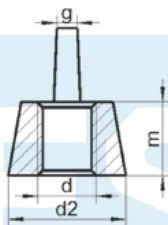

Гайки-барашки

немецкий тип

d	h	e	m	d2	g min	g max
M4	8,5	18	4,6	8	1,9	2,3
M5	11,0	24	6,5	11	2,3	2,8
M6	15,0	30	8,0	13	2,3	3,3
M8	18,0	36	10,0	16	2,8	4,4
M10	23,0	48	12,0	20	4,4	5,4
M12	31,0	62	14,0	23	4,9	6,4
M14	35,0	70	17,0	29	6,4	7,5
M16	35,0	70	17,0	29	6,4	7,5