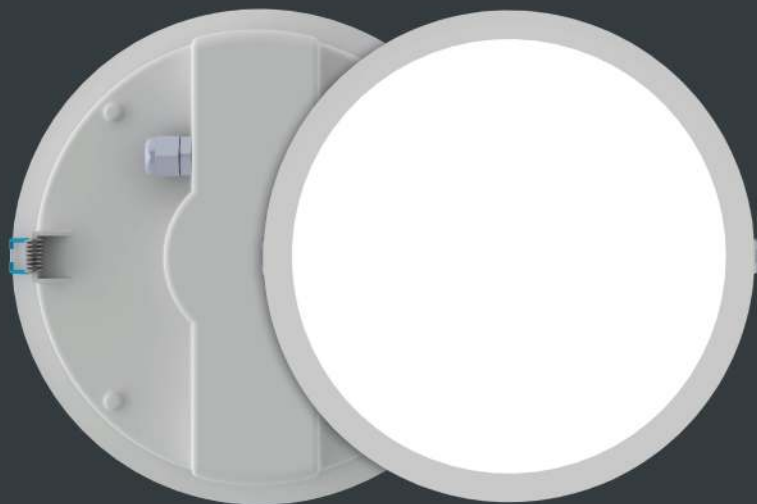

## встраиваемый LED-светильник

отсканируйте QR-код,  
чтобы получить  
больше информации.

Светильник CLIO предназначен для общего и декоративного освещения офисных и жилых помещений, а также подсветки витрин и торговых пространств. Степень защиты – IP65.

Светильник соответствует требованиям:

- ТР ТС 004/2011
- ТР ТС 020/2011
- ТР ЕАЭС 037/2016
- ГОСТ 34819-2021
- ГОСТ 14254-2015

**Равномерное свечение без точек светодиодов.**

Светильник можно укомплектовать БАП на 1 или 3 часа.

**Виды монтажа:** встраиваемый.

**Базовый цвет:** белый.

ГАРАНТИЯ  
от 5 ЛЕТ

Размер (ДхШхВ), мм	240x240x64,5	
Мощность, Вт	18	22
Световой поток для CRI > 80, лм ГОСТ 34819-2021	2200	2600
Цветовая температура, К	3000   4000   5000   6500	
Степень защиты, IP по ГОСТ 14254-2015	IP65	
Рассеиватель	Opal-sand	