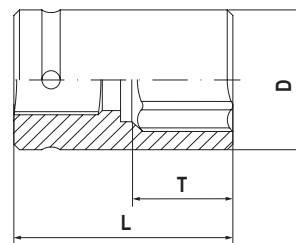

Головки тоцевые 6-гр. для ручного гайковерта 1"DR

Cr-V 1" 6 DIN

NEW

Код	Артикул	Размер	D, мм	T, мм	L, мм	кг	шт.	кг
52755	LSWS00124	24	40	25	78	0,5544	50	27,72
52756	LSWS00127	27	44	27	78	0,592	50	29,6
52757	LSWS00130	30	47	30	78	0,6104	50	30,52
52758	LSWS00132	32	48,5	30	78	0,6324	50	31,62
52759	LSWS00133	33	49	30	78	0,648	50	32,4
52760	LSWS00134	34	50	32	78	0,6988	50	34,94
52761	LSWS00136	36	52	32	78	0,7112	50	35,56
52762	LSWS00138	38	55	45	78	0,8128	50	40,64
52763	LSWS00141	41	58	45	78	0,8736	50	43,68
52764	LSWS00146	46	68	45	80	1,1138	32	35,64
52765	LSWS00150	50	72	45	80	1,175	32	37,6
52766	LSWS00152	52	75	45	80	1,3781	32	44,1
52767	LSWS00155	55	78	45	80	1,3238	32	42,36
52768	LSWS00160	60	84	45	80	1,4344	18	25,82
52769	LSWS00165	65	89	48	90	1,9356	18	34,84
52770	LSWS00170	70	94	48	90	2,2889	18	41,2
52771	LSWS00175	75	104	48	90	2,0533	18	36,96

Набор головок торцевых головок для ручного гайковерта

11 пр.

Cr-V 1" 21-50 мм

NEW

Код	Артикул
52774	LSWS11S
<p>Состав: Головки торцевые 4-гр. для ручного гайковерта, 2 шт.: 21, 22 мм; Головки торцевые 6-гр. для ручного гайковерта, 2 шт.: 27, 30, 32, 33, 36, 38, 41, 46, 50 мм; Пластиковый кейс.</p>	