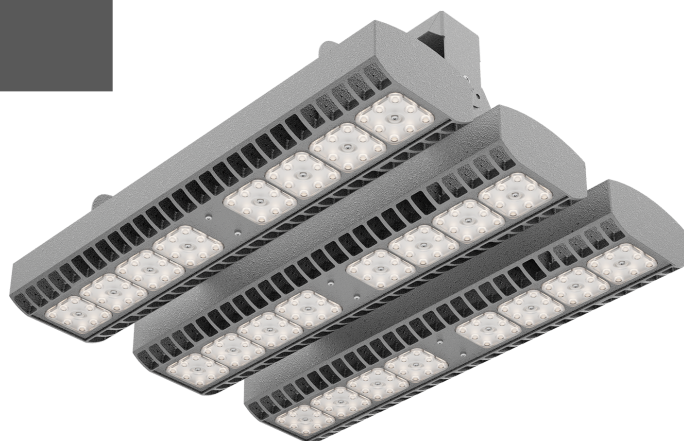

# ТЕХНИЧЕСКАЯ ИНФОРМАЦИЯ (ТИ)

HB LED Ex 225W D80 850 HG

АРТИКУЛ 1224001690

## ОПИСАНИЕ

Взрывозащищенные светодиодные светильники

## ТЕХНИЧЕСКИЕ ХАРАКТЕРИСТИКИ

- Тип изделия – "светильник"
- Балласт – "Драйвер"
- Габаритный тип – "Параллелепипед"
- Тип светильника по монтажу – "Потолочный"